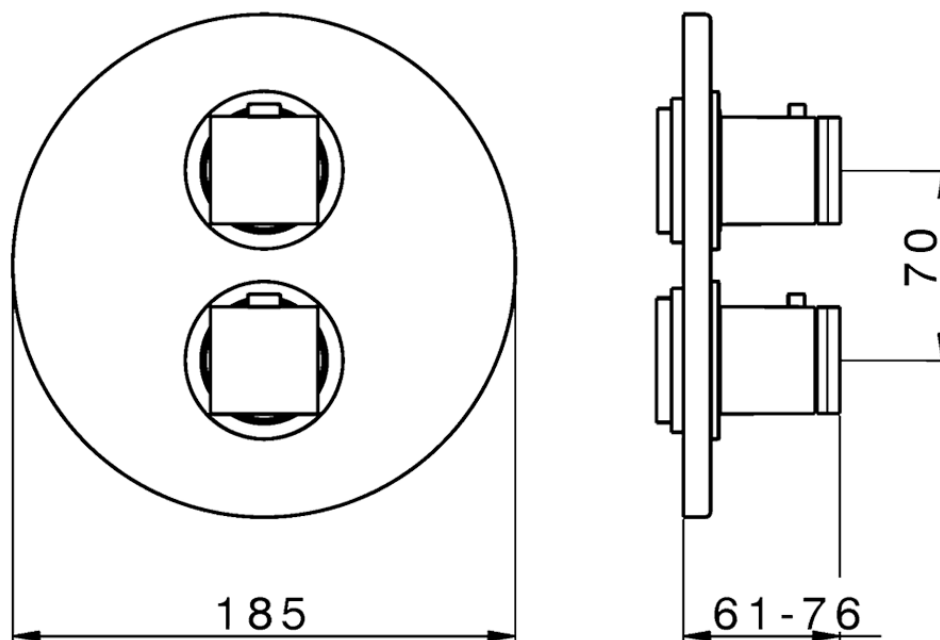

## Parte externa termostático ducha emp. 1 salida THERMO\_DD007300

DD007300

<https://es.huberitalia.com/parte-externa-termostatico-ducha-emp-1-salida-thermo-dd007300>

## Piastra/Plate/Plaque/Platte/Placa

2-3mm: XX 25-40 YY 76-91

10 mm: XX 16-31 YY 65-80

ZB007361

<https://es.huberitalia.com/parte-empotrada-termostatico-ducha-1-salida-empotrado-zb007361>

Piastra/Plate/Plaque/Platte/Placa

2-3mm: XX 25-40 YY 76-91

10 mm: XX 16-31 YY 65-80

ZB007301

<https://es.huberitalia.com/parte-empotrada-termostatico-ducha-1-salida-empotrado-zb007301>

2026-06-10