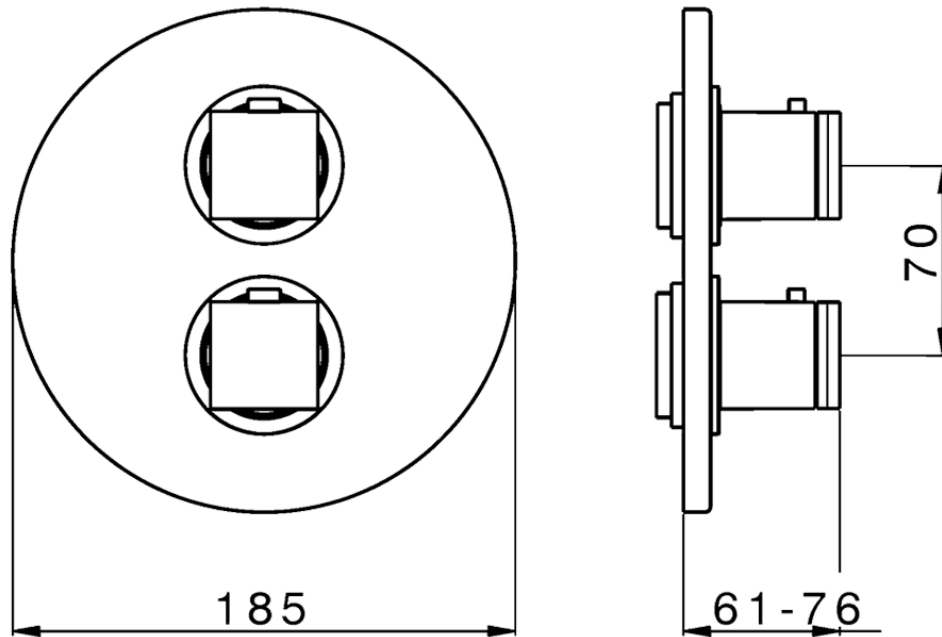

Parte externa termostático ducha emp. 1 salida THERMO_DD007300

DD007300

<https://es.huberitalia.com/parte-externa-termostatico-ducha-emp-1-salida-thermo-dd007300>

Piastra/Plate/Plaque/Platte/Placa

2-3mm: XX 25-40 YY 76-91

10 mm: XX 16-31 YY 65-80

ZB007361

<https://es.huberitalia.com/parte-empotrada-termostatico-ducha-1-salida-empotrado-zb007361>

Piastra/Plate/Plaque/Platte/Placa

2-3mm: XX 25-40 YY 76-91

10 mm: XX 16-31 YY 65-80

ZB007301

<https://es.huberitalia.com/parte-empotrada-termostatico-ducha-1-salida-empotrado-zb007301>

2026-06-30