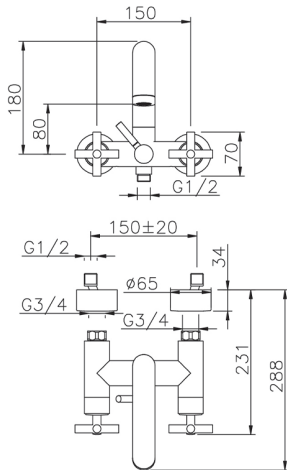

Bañera SUITE_SU000130

MODELO **SU000130**

Bañera, sin conjunto ducha, conexión para flexible 1/2" M

ACABADOS DISPONIBLES

-  **21** 21 Cromo
-  **40** 40 Negro Mate
-  **2F** 2F Níquel Cepillado
-  **2W** 2W Oro Cepillado