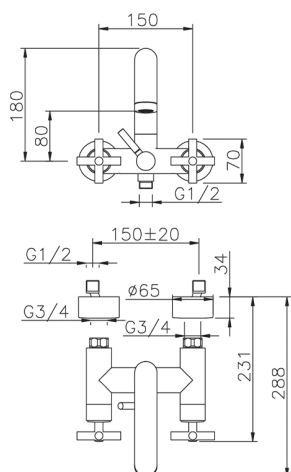

Bañera SUITE_SU000130

MODELO **SU000130**

Bañera, sin conjunto ducha, conexión para flexible 1/2" M

ACABADOS DISPONIBLES

-  **21** 21 Cromo
-  **40** 40 Negro Mate
-  **2F** 2F Níquel Cepillado
-  **2W** 2W Oro Cepillado