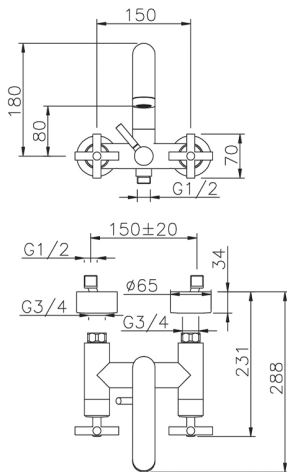

Bañera SUITE_SU000130

MODELO **SU000130**

Bañera, sin conjunto ducha, conexión para flexible 1/2" M

ACABADOS DISPONIBLES

-  **21** 21 Cromo
-  **40** 40 Negro Mate
-  **2F** 2F Níquel Cepillado
-  **2W** 2W Oro Cepillado