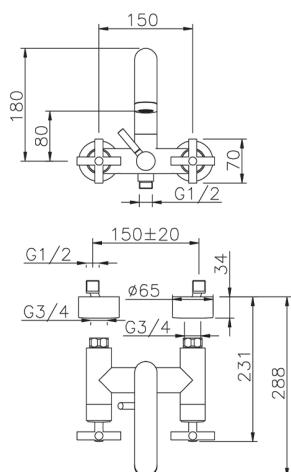

## Bañera SUITE\_SU000130

MODELO **SU000130**

Bañera, sin conjunto ducha, conexión para flexible 1/2" M