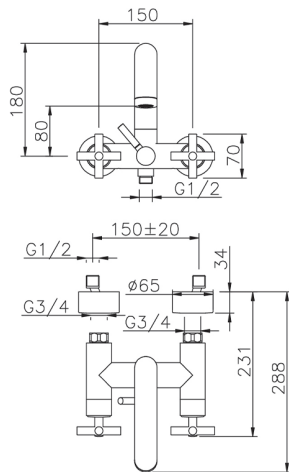

Bañera SUITE_SU000130

MODELO **SU000130**

Bañera, sin conjunto ducha, conexión para flexible 1/2" M

ACABADOS DISPONIBLES

-  **21** 21 Cromo
-  **40** 40 Negro Mate
-  **2F** 2F Níquel Cepillado
-  **2W** 2W Oro Cepillado