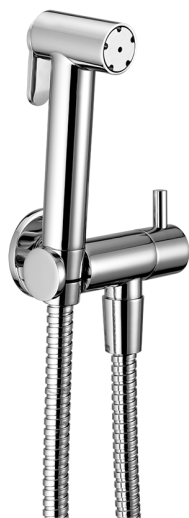

## Kit ducha limpieza WC COLECTIVIDAD\_H3007900

MODELO **H3007900**

Kit ducha limpieza WC, soporte mural con llave de 1/2", Ducha limpieza WC, flexible Latón 120 cm

ACABADOS DISPONIBLES

CARACTERÍSTICAS

**Ducha limpieza WC**

### Ducha Limpieza

Ducha higiénica, para el cuidado de la higiene personal.

2024-12-22