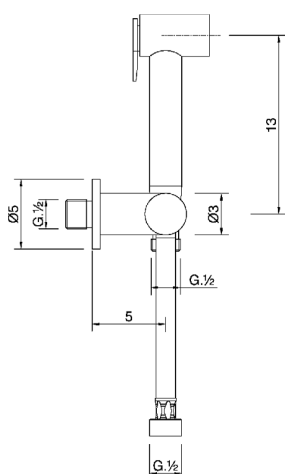

## Kit ducha limpieza WC COLECTIVIDAD\_H3007900

MODELO **H3007900**

Kit ducha limpieza WC, soporte mural con llave de 1/2", Ducha limpieza WC, flexible Latón 120 cm

ACABADOS DISPONIBLES

CARACTERÍSTICAS

**Ducha limpieza WC**

### Ducha Limpieza

Ducha higiénica, para el cuidado de la higiene personal.

2024-12-22