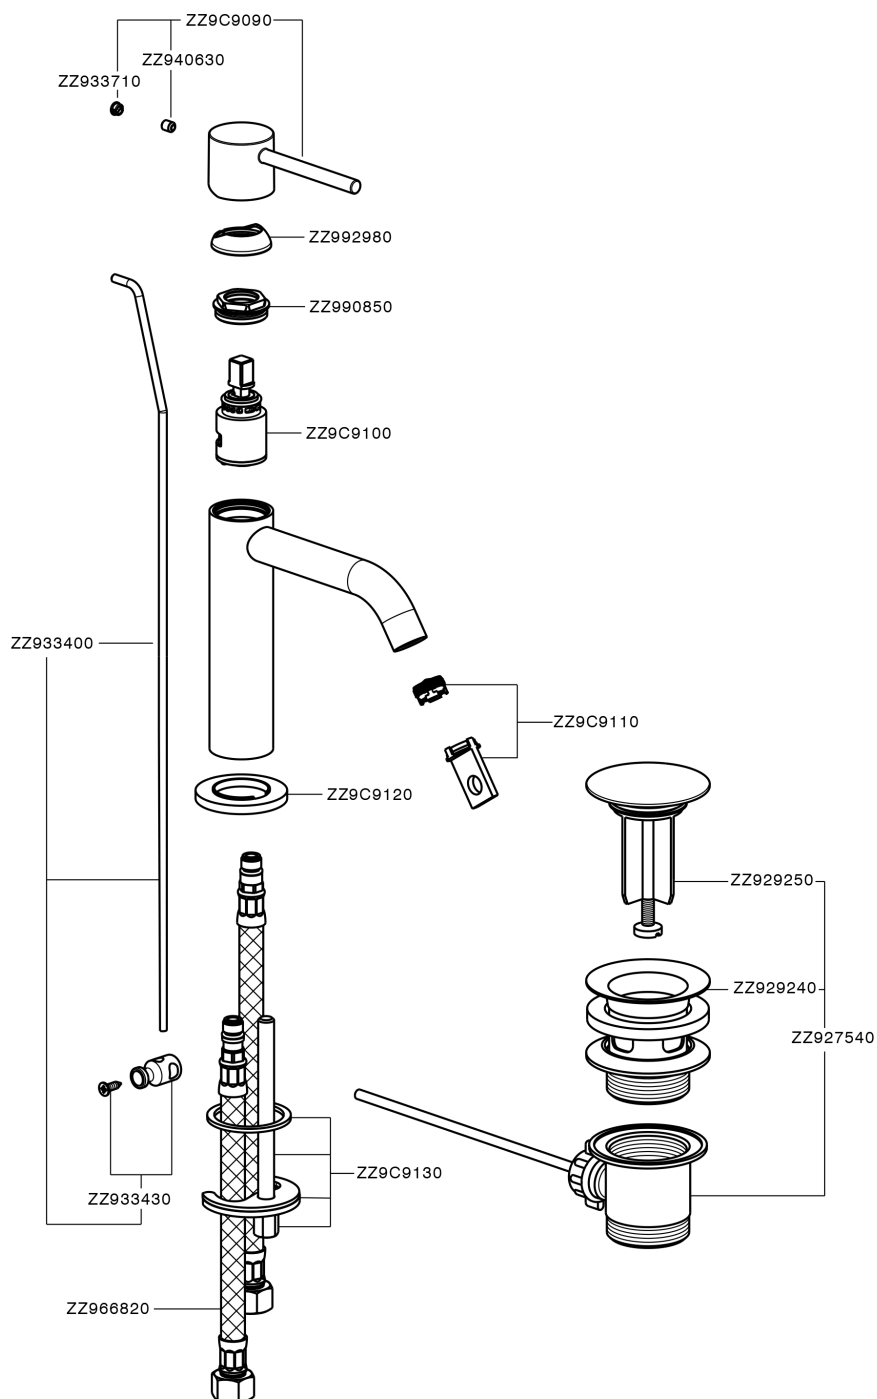

Lavabo monomando large M32_MT000494

MT000494

<https://es.huberitalia.com/lavabo-monomando-large-m32-mt000494>

2025-04-09