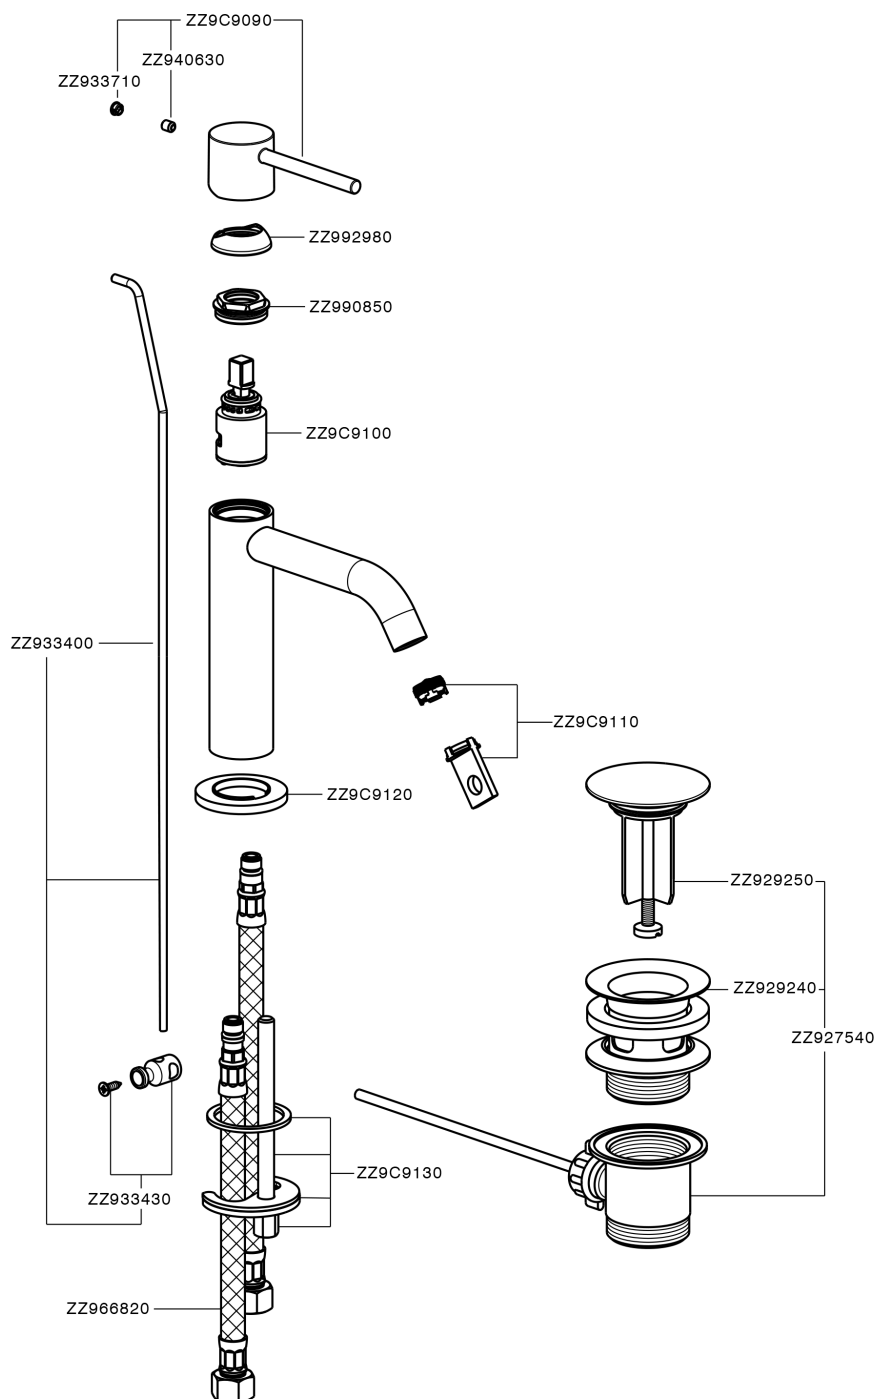

Lavabo monomando large M32_MT000494

MT000494

<https://es.huberitalia.com/lavabo-monomando-large-m32-mt000494>

2025-04-06