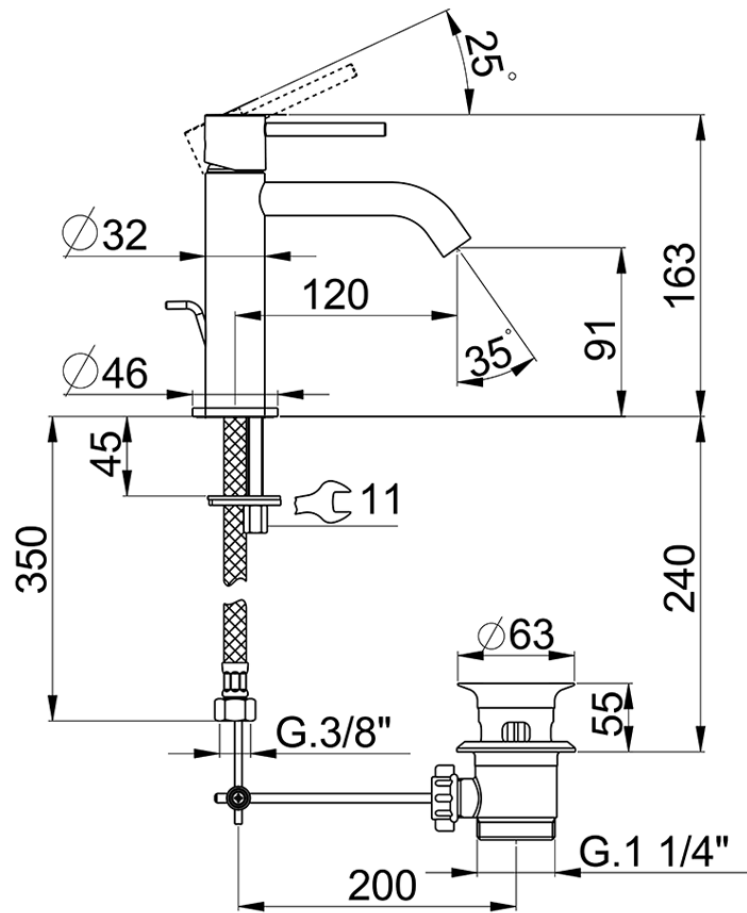

Lavabo monomando large M32\_MT000494

MT000494

<https://es.huberitalia.com/lavabo-monomando-large-m32-mt000494>

2025-04-05