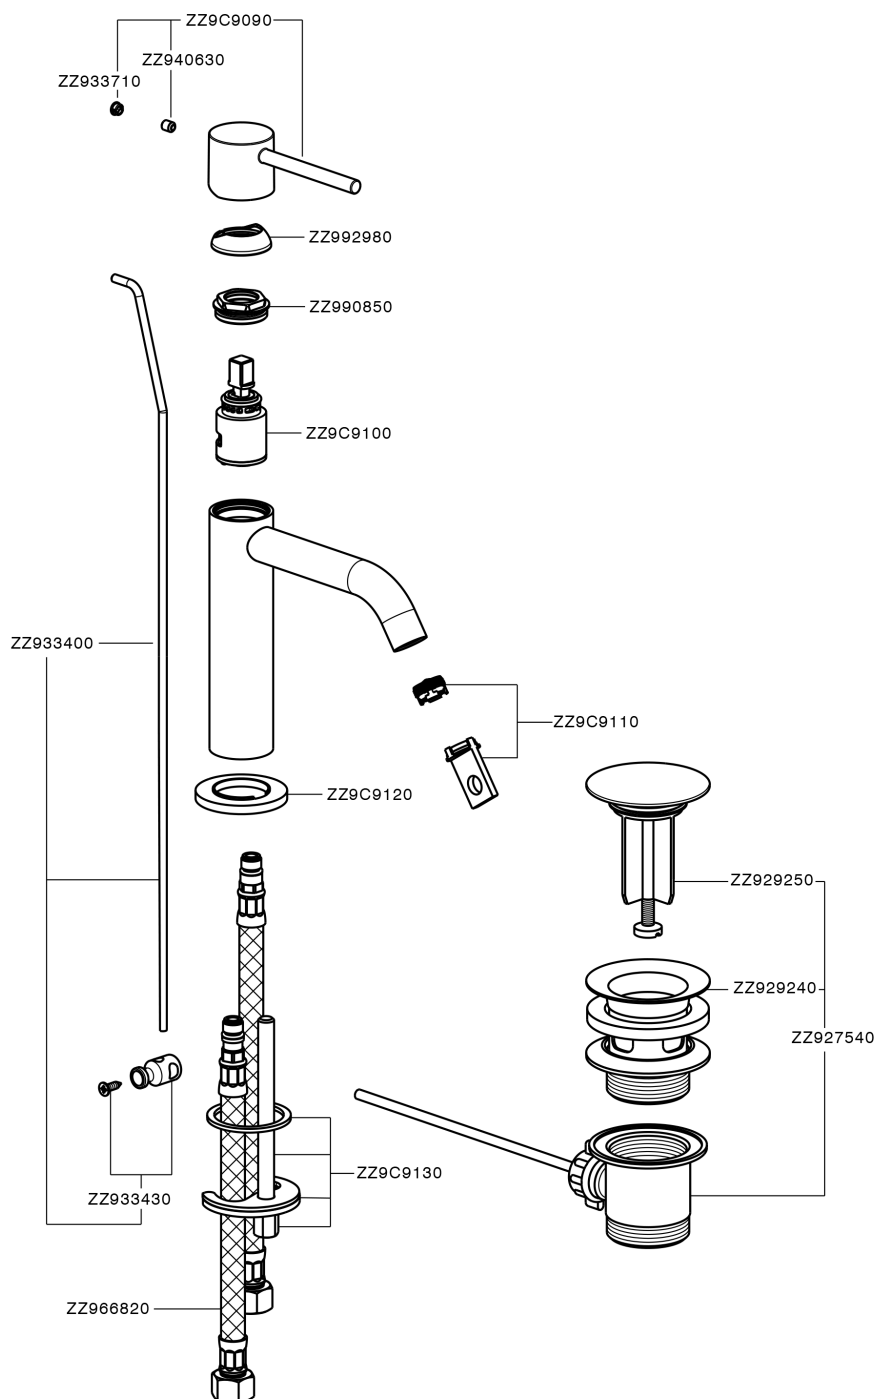

## Lavabo monomando large M32\_MT000494

MT000494

<https://es.huberitalia.com/lavabo-monomando-large-m32-mt000494>

2025-04-09