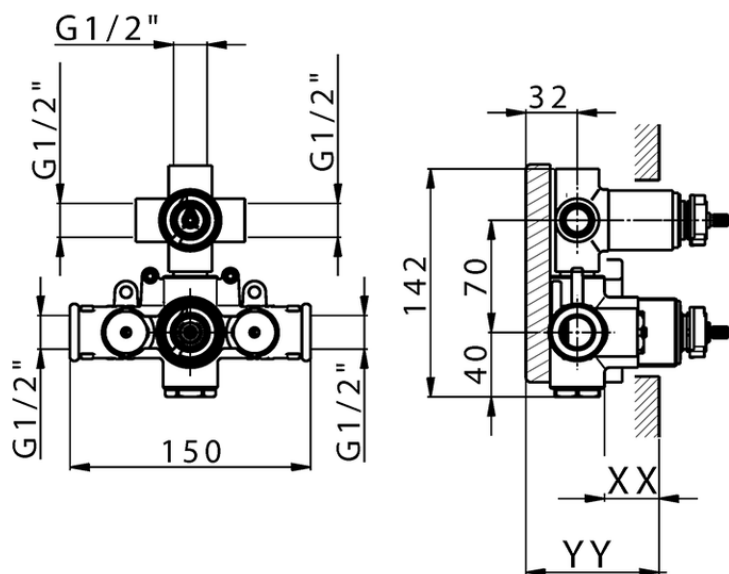

Parte externa termostático ducha emp. 3 salidas H3_H3018200

H3018200

<https://es.huberitalia.com/parte-externa-termostatico-ducha-emp-3-salidas-h3-h3018200>

Piastra/Plate/Plaque/Platte/Placa

2-3mm: XX 25-40 YY 76-91

10 mm: XX 16-31 YY 65-80

ZB018201

<https://es.huberitalia.com/parte-empotrada-termostatico-ducha-3-salidas-empotrado-zb018201>

2026-05-20