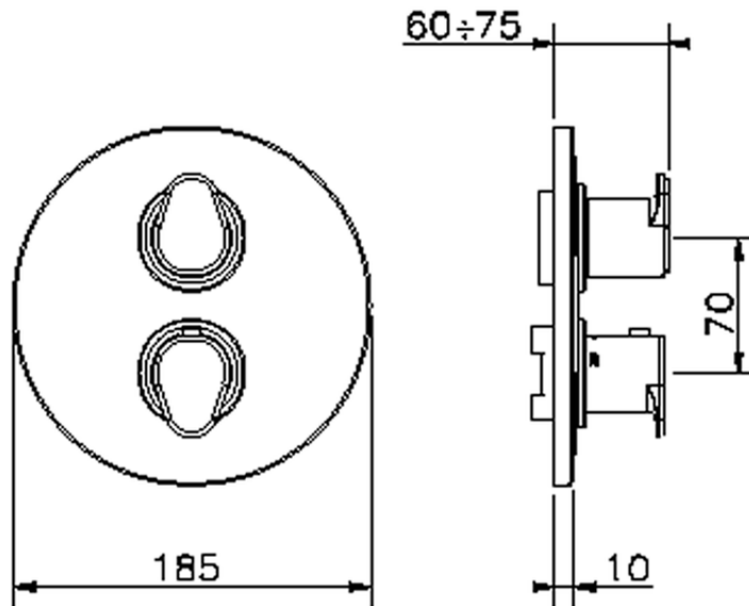

Parte externa termostático ducha emp. 3 salidas H3_H3018200

H3018200

<https://es.huberitalia.com/parte-externa-termostatico-ducha-emp-3-salidas-h3-h3018200>

Piastra/Plate/Plaque/Platte/Placa

2-3mm: XX 25-40 YY 76-91

10 mm: XX 16-31 YY 65-80

ZB018201

<https://es.huberitalia.com/parte-empotrada-termostatico-ducha-3-salidas-empotrado-zb018201>

2026-05-20