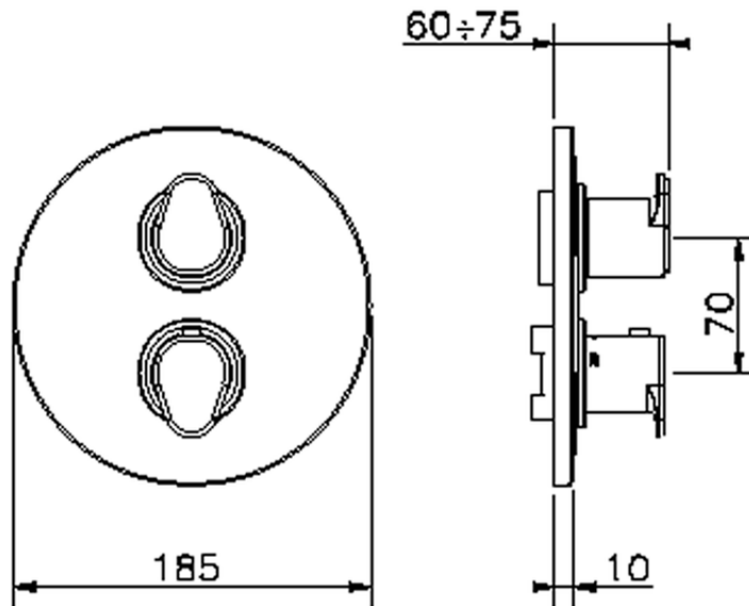

Parte externa termostático ducha emp. 3 salidas H3_H3018200

H3018200

<https://es.huberitalia.com/parte-externa-termostatico-ducha-emp-3-salidas-h3-h3018200>

Piastra/Plate/Plaque/Platte/Placa

2-3mm: XX 25-40 YY 76-91

10 mm: XX 16-31 YY 65-80

ZB018201

<https://es.huberitalia.com/parte-empotrada-termostatico-ducha-3-salidas-empotrado-zb018201>

2026-04-29