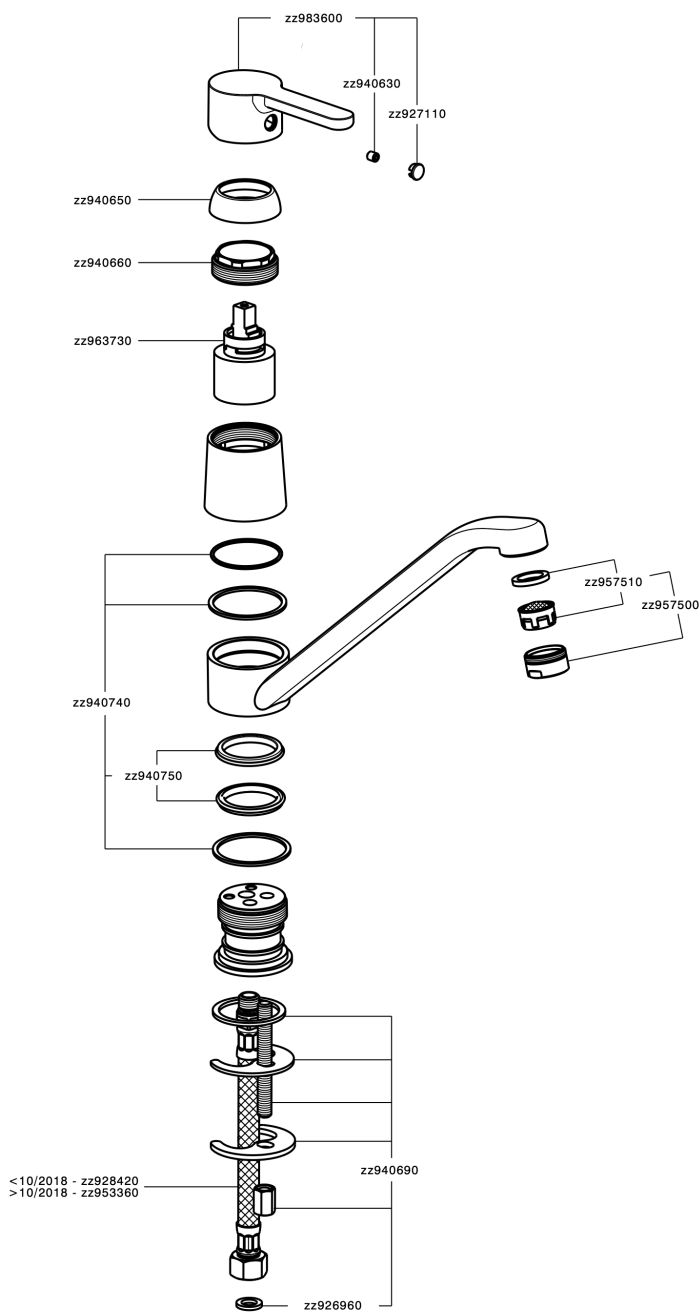

Fregadero monomando EnergySave KITCHEN_H2000585

H2000585

<https://es.huberitalia.com/fregadero-monomando-energysave-kitchen-h2000585>

2025-01-03