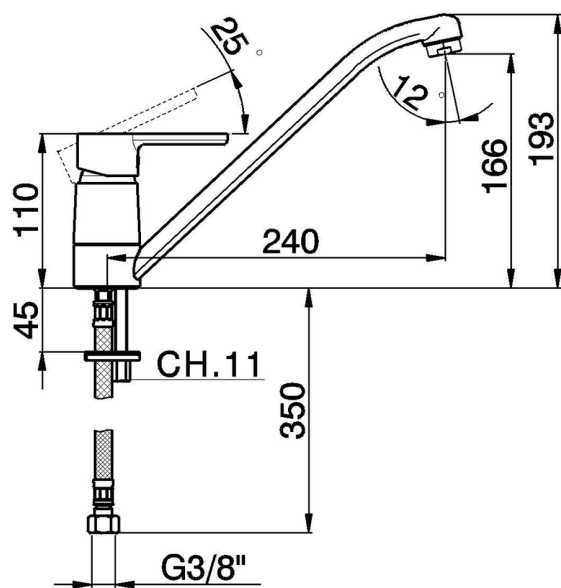

Fregadero monomando EnergySave KITCHEN_H2000585

MODELO **H2000585**

Fregadero monomando EnergySave, caño giratorio, latiguillos acero G.3/8"

ACABADOS DISPONIBLES

CARACTERÍSTICAS

Recambio Cartucho **ZZ96373000**

Cartucho Monomando 35 mm

EcoStop

La función EcoStop limita el caudal del agua aproximadamente el 50% de la salida máxima con una leve resistencia en la maneta. Basta con empujar ligeramente más allá de la mitad del tope sólo cuando se requiera la salida máxima de agua. Esto permitirá ahorrar hasta un 50% de agua.