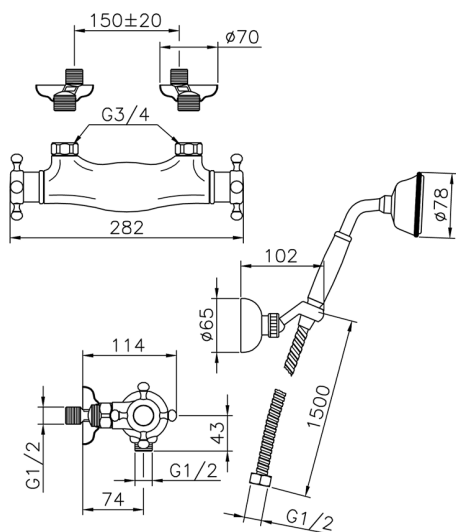

Ducha termostática con duplex VICTORIAN_VTD01010

MODELO **VTD01010**

Ducha termostática con duplex, soporte duchita articulado mural, duchita una función clásica de latón, Ø 78 mm, flexible Latón 150 cm

ACABADOS DISPONIBLES

-  **21** 21 Cromo
-  **27** 27 Bronce Viejo
-  **2A** 2A Niquel Satinado Cepillado
-  **2G** 2G Oro Viejo
-  **2W** 2W Oro Cepillado

CARACTERÍSTICAS

Recambio Cartucho **24.04A.PP**

Cartucho Termostático Plus P 8X20