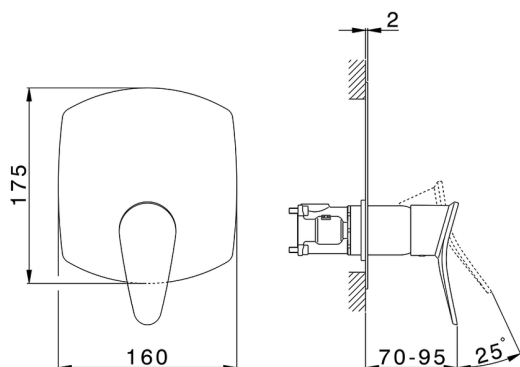

Conjunto Monomando para One-Box HARLOCK_HC0BM010

MODELO **HC0BM010**

Conjunto Monomando para One-Box, 1 salida, profundidad mínima de instalación 67 mm, sin parte empotrada, para art. ZB00B030-ZB00B031

ACABADOS DISPONIBLES