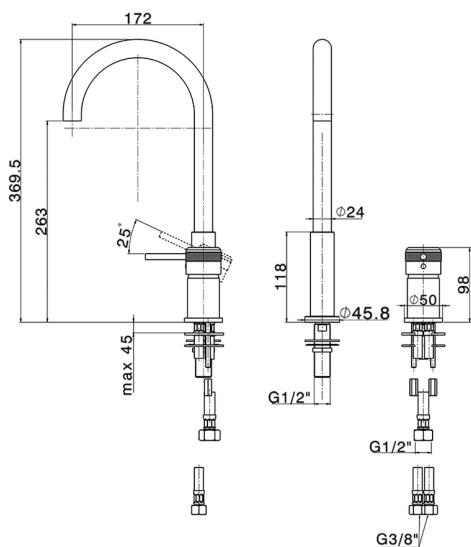

Lavabo monomando 2 agujeros CHRONOS_CR006510

MODELO **CR006510**

Lavabo monomando 2 agujeros, sin desagüe automático, caño giratorio, latiguillos acero G.3/8"

ACABADOS DISPONIBLES

-  **21** 21 Cromo
-  **2F** 2F Níquel Cepillado
-  **2Q** 2Q Black Titanium

CARACTERÍSTICAS

Recambio Cartucho **ZZ97179000**

Cartucho Monomando 35 mm

2026-01-10