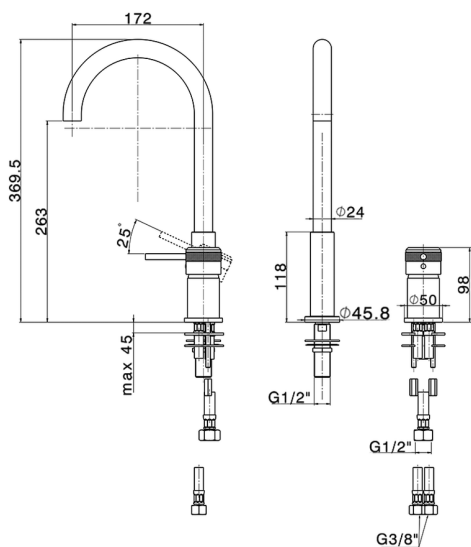

Lavabo monomando 2 agujeros CHRONOS_CR006510

MODELO **CR006510**

Lavabo monomando 2 agujeros, sin desagüe automático, caño giratorio, latiguillos acero G.3/8"

ACABADOS DISPONIBLES

-  **21** 21 Cromo
-  **2F** 2F Níquel Cepillado
-  **2Q** 2Q Black Titanium

CARACTERÍSTICAS

Recambio Cartucho **ZZ97179000**

Cartucho Monomando 35 mm

2026-06-17