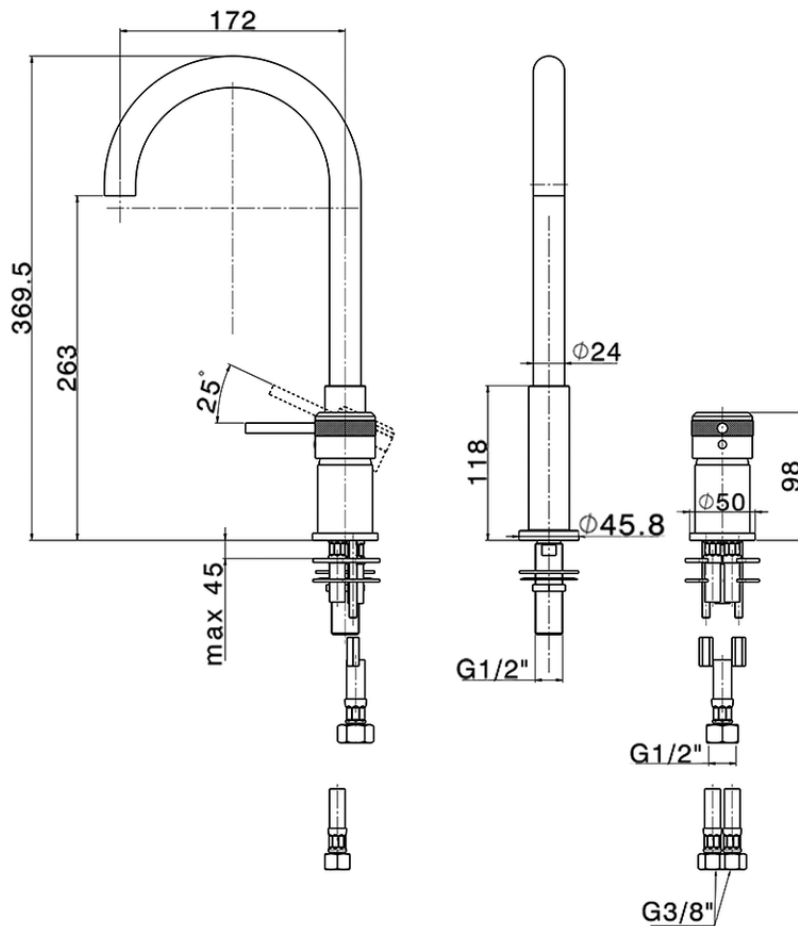

Lavabo monomando 2 agujeros CHRONOS\_CR006510

CR006510

<https://es.huberitalia.com/lavabo-monomando-2-agujeros-chronos-cr006510>

2026-06-15