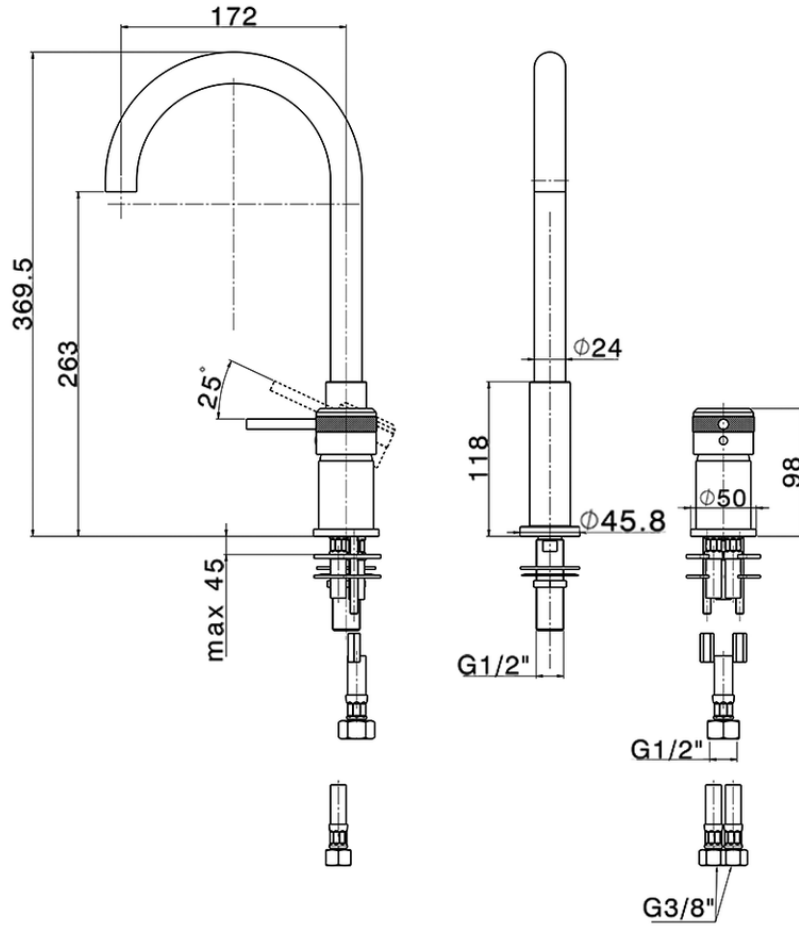

Lavabo monomando 2 agujeros CHRONOS\_CR006510

CR006510

<https://es.huberitalia.com/lavabo-monomando-2-agujeros-chronos-cr006510>

2026-04-15