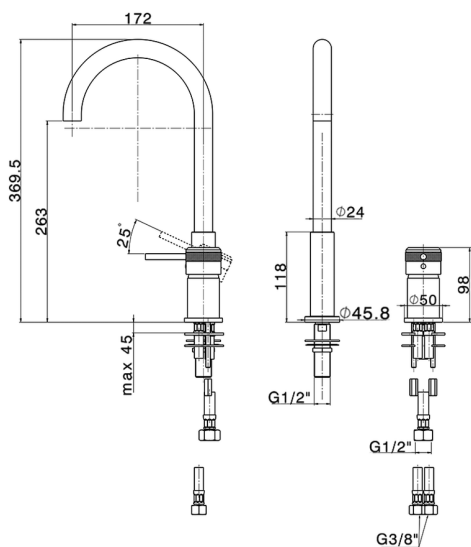

Lavabo monomando 2 agujeros CHRONOS_CR006510

MODELO **CR006510**

Lavabo monomando 2 agujeros, sin desagüe automático, caño giratorio, latiguillos acero G.3/8"

ACABADOS DISPONIBLES

-  **21** 21 Cromo
-  **2F** 2F Níquel Cepillado
-  **2Q** 2Q Black Titanium

CARACTERÍSTICAS

Recambio Cartucho **ZZ97179000**

Cartucho Monomando 35 mm

2026-06-13