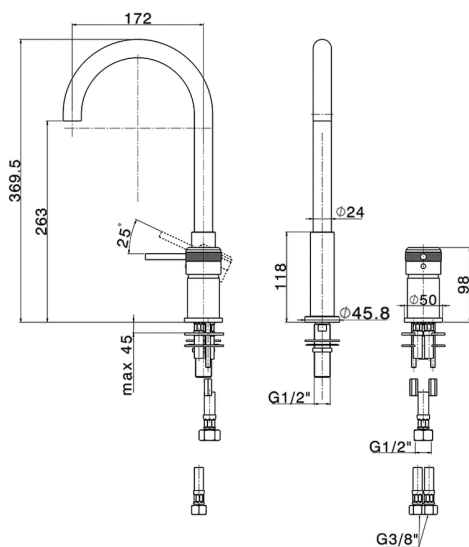

Lavabo monomando 2 agujeros CHRONOS_CR006510

MODELO **CR006510**

Lavabo monomando 2 agujeros, sin desagüe automático, caño giratorio, latiguillos acero G.3/8"

ACABADOS DISPONIBLES

-  **21** 21 Cromo
-  **2F** 2F Níquel Cepillado
-  **2Q** 2Q Black Titanium

CARACTERÍSTICAS

Recambio Cartucho **ZZ97179000**

Cartucho Monomando 35 mm

2026-06-10