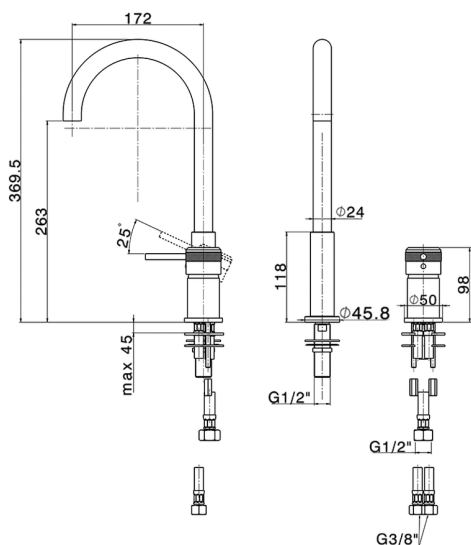

Lavabo monomando 2 agujeros CHRONOS_CR006510

MODELO **CR006510**

Lavabo monomando 2 agujeros, sin desagüe automático, caño giratorio, latiguillos acero G.3/8"

ACABADOS DISPONIBLES

-  **21** 21 Cromo
-  **2F** 2F Níquel Cepillado
-  **2Q** 2Q Black Titanium

CARACTERÍSTICAS

Recambio Cartucho **ZZ97179000**

Cartucho Monomando 35 mm

2026-05-20