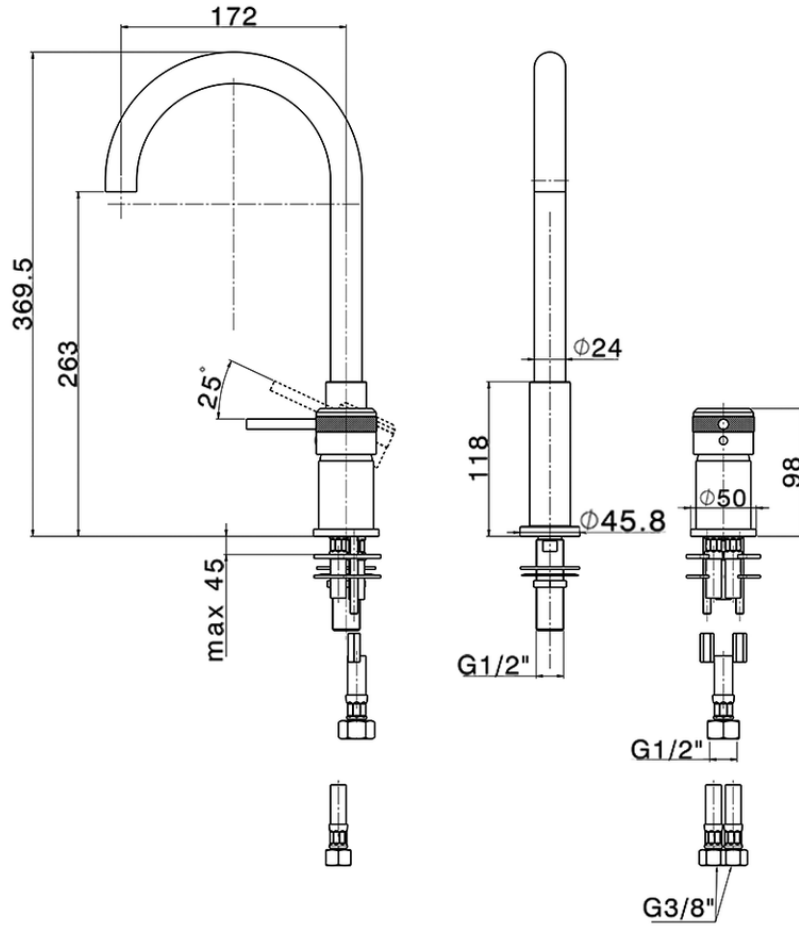

Lavabo monomando 2 agujeros CHRONOS_CR006510

CR006510

<https://es.huberitalia.com/lavabo-monomando-2-agujeros-chronos-cr006510>

2026-04-15