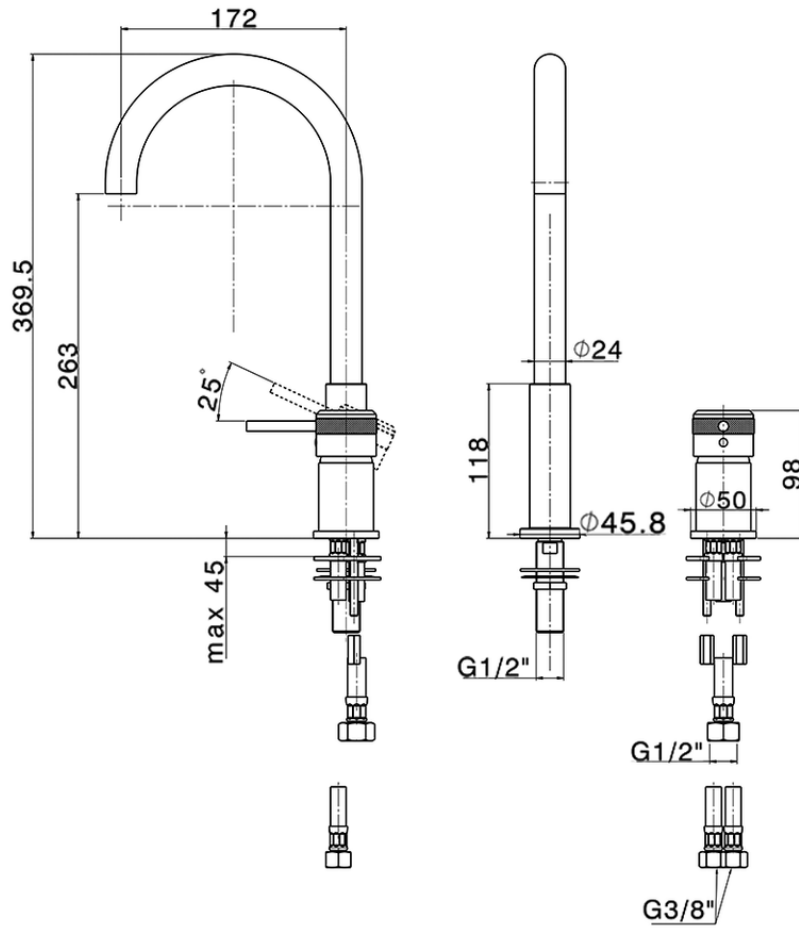

Lavabo monomando 2 agujeros CHRONOS_CR006510

CR006510

<https://es.huberitalia.com/lavabo-monomando-2-agujeros-chronos-cr006510>

2026-06-10