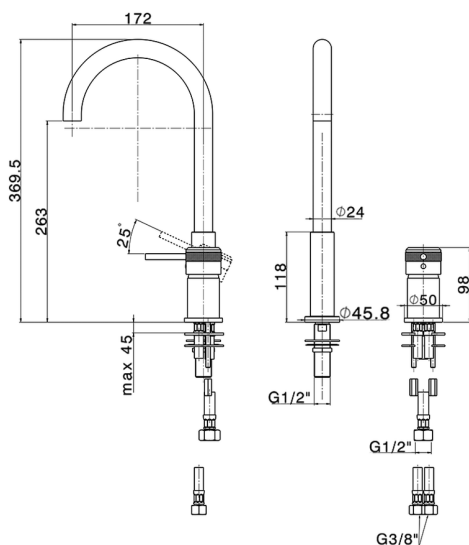

## Lavabo monomando 2 agujeros CHRONOS\_CR006510

MODELO **CR006510**

Lavabo monomando 2 agujeros, sin desagüe automático, caño giratorio, latiguillos acero G.3/8"

ACABADOS DISPONIBLES

-  **21** 21 Cromo
-  **2F** 2F Níquel Cepillado
-  **2Q** 2Q Black Titanium

CARACTERÍSTICAS

Recambio Cartucho **ZZ97179000**

**Cartucho Monomando 35 mm**

2026-04-15