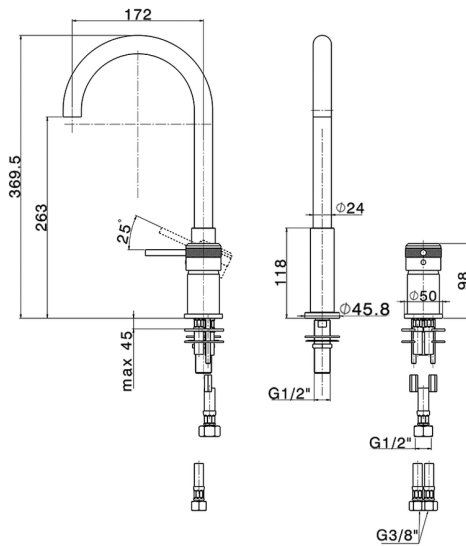

Lavabo monomando 2 agujeros CHRONOS_CR006510

MODELO **CR006510**

Lavabo monomando 2 agujeros, sin desagüe automático, caño giratorio, latiguillos acero G.3/8"

ACABADOS DISPONIBLES

-  **21** 21 Cromo
-  **2F** 2F Níquel Cepillado
-  **2Q** 2Q Black Titanium

CARACTERÍSTICAS

Recambio Cartucho **ZZ97179000**

Cartucho Monomando 35 mm

2026-06-15