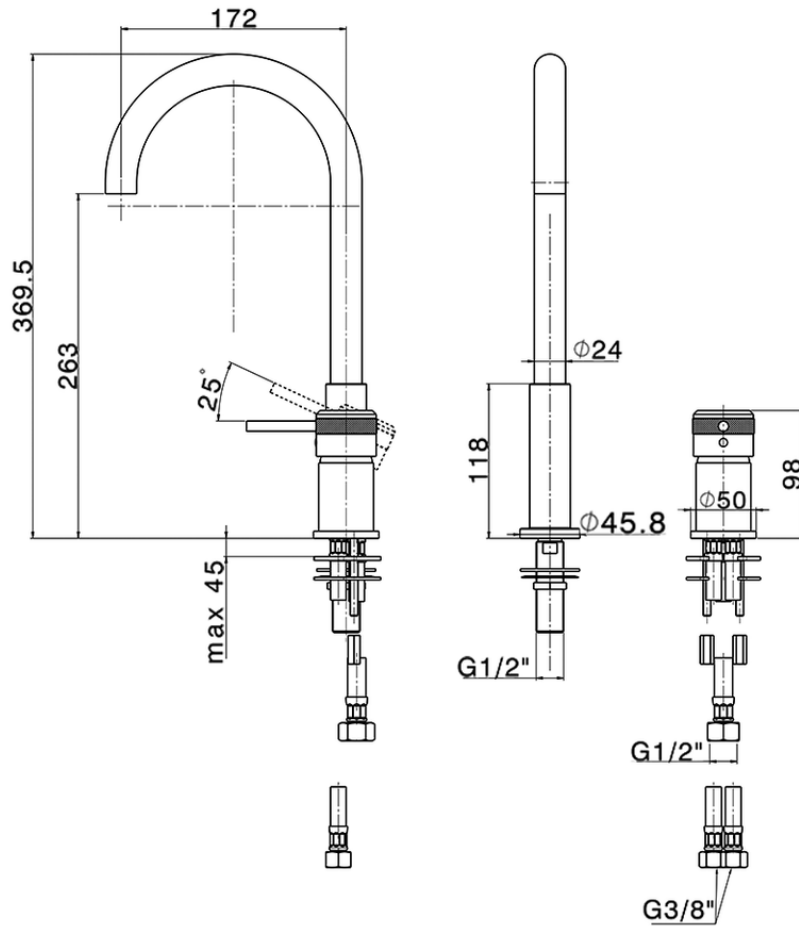

Lavabo monomando 2 agujeros CHRONOS_CR006510

CR006510

<https://es.huberitalia.com/lavabo-monomando-2-agujeros-chronos-cr006510>

2026-05-20