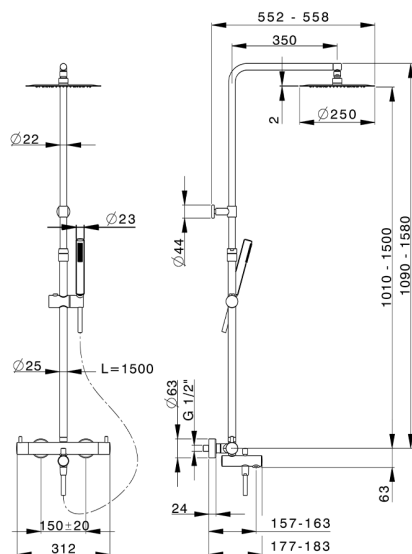

Columna termostática bañera 3 funciones M32_MTC8501D

MODELO **MTC8501D**

Columna termostática bañera 3 funciones, columna telescópica, duchita una función Ø 23 mm de Latón, rociador redondo Ø 250 mm es.2 mm de INOX, flexible liso SUPREME 150 cm

ACABADOS DISPONIBLES

CARACTERÍSTICAS

Recambio Cartucho **22.04A.AR - ZZ97279004**

Cartucho Termostático Argo 2 (filtro lungo)

DeviaStop

La tecnología Huber DeviaStop le permite ajustar el caudal de agua y dirigirla hacia la salida elegida (rociador superior, ducha de mano, etc.).