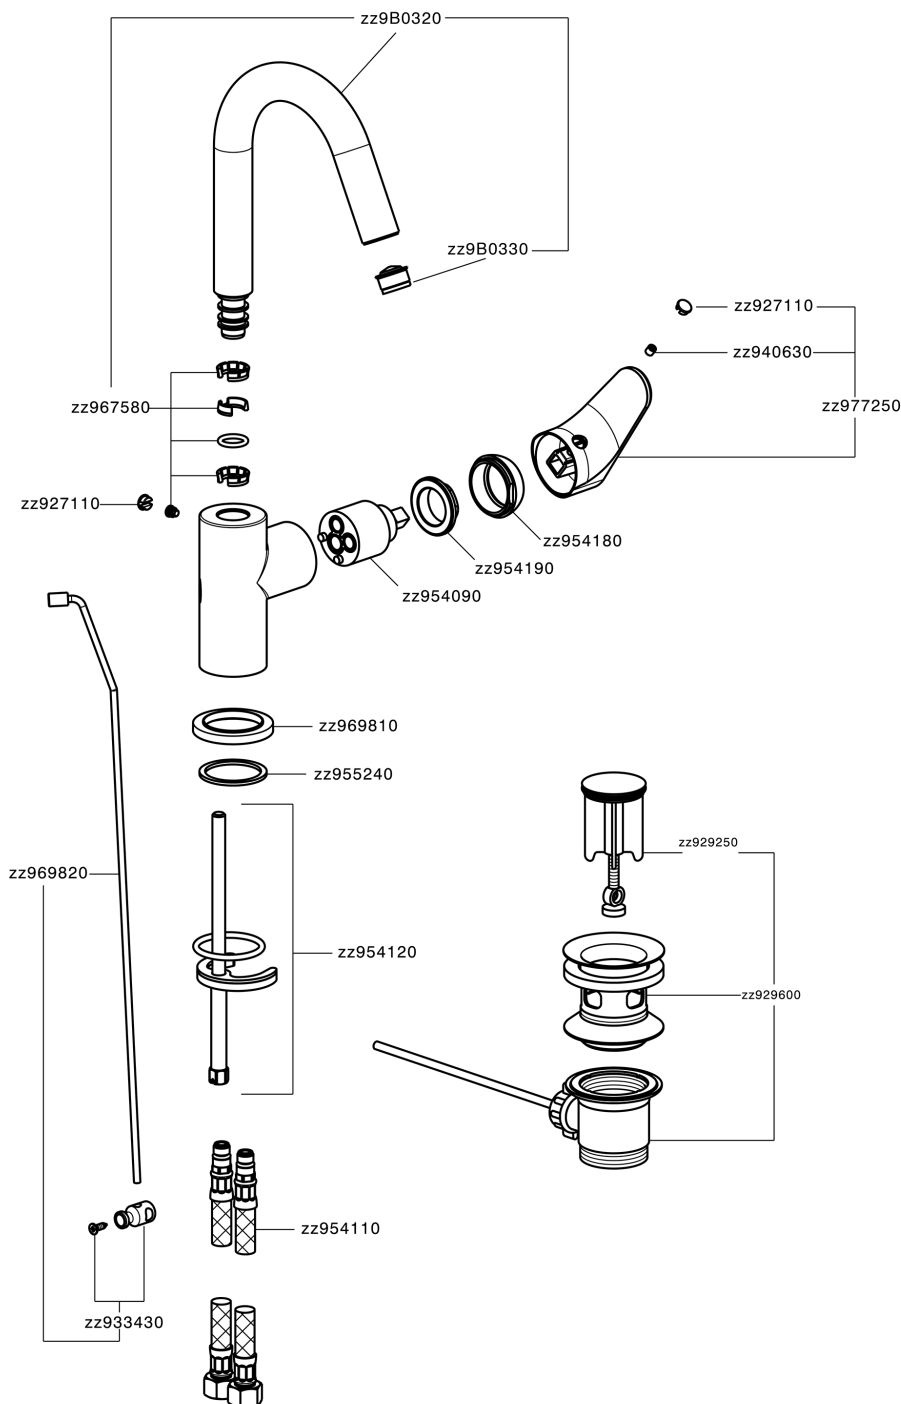

Lavabo monomando EnergySave H3_AH000475

AH000475

<https://es.huberitalia.com/lavabo-monomando-energysave-h3-ah000475>

2025-01-30