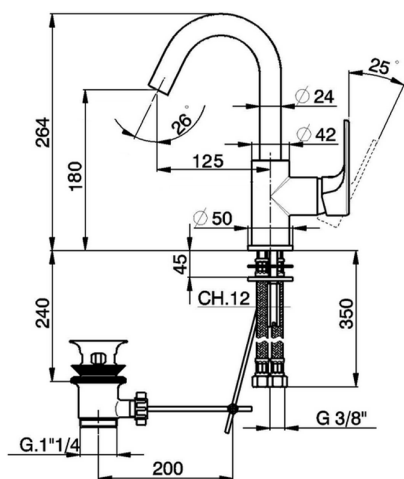

Lavabo monomando EnergySave H3_AH000475

MODELO **AH000475**

Lavabo monomando EnergySave, con desagüe automático 1"1/4, latiguillos acero G.3/8"

ACABADOS DISPONIBLES

-  **21** 21 Cromo
-  **2F** 2F Níquel Cepillado
-  **40** 40 Negro Mate

CARACTERÍSTICAS

Recambio Cartucho **ZZ95409000**

Cartucho Monomando 35 mm

EcoStop

La función EcoStop limita el caudal del agua aproximadamente el 50% de la salida máxima con una leve resistencia en la maneta. Basta con empujar ligeramente más allá de la mitad del tope sólo cuando se requiera la salida máxima de agua. Esto permitirá ahorrar hasta un 50% de agua.

EnergySave

Gracias al dispositivo EnergySave, si se acciona la maneta en la posición central únicamente saldrá agua fría, de modo que el calentador de agua no se pondrá en marcha y no se desperdiciará agua caliente, lo que supone un ahorro considerable de energía y costes. La temperatura puede ajustarse girando la maneta hacia la izquierda hasta alcanzar la temperatura deseada.