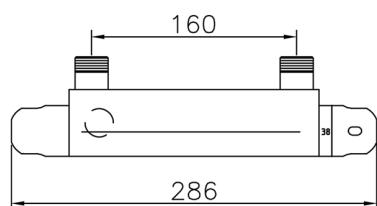

ACABADOS DISPONIBLES

CR CR Cromo

CARACTERÍSTICAS

Recambio Cartucho **22.03A.AR - ZZ97080004**

Cartucho Termostático Argo 1 (filtro corto)

Termostático

El Termostático Huber es tu gestor personal del agua, ayudándote a manejar, controlar y ahorrar agua y energía.