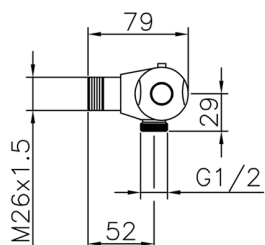

ACABADOS DISPONIBLES

CR CR Cromo

CARACTERÍSTICAS

Recambio Cartucho **22.03A.AR - ZZ97080004**

Cartucho Termostático Argo 1 (filtro corto)

Termostático

El Termostático Huber es tu gestor personal del agua, ayudándote a manejar, controlar y ahorrar agua y energía.