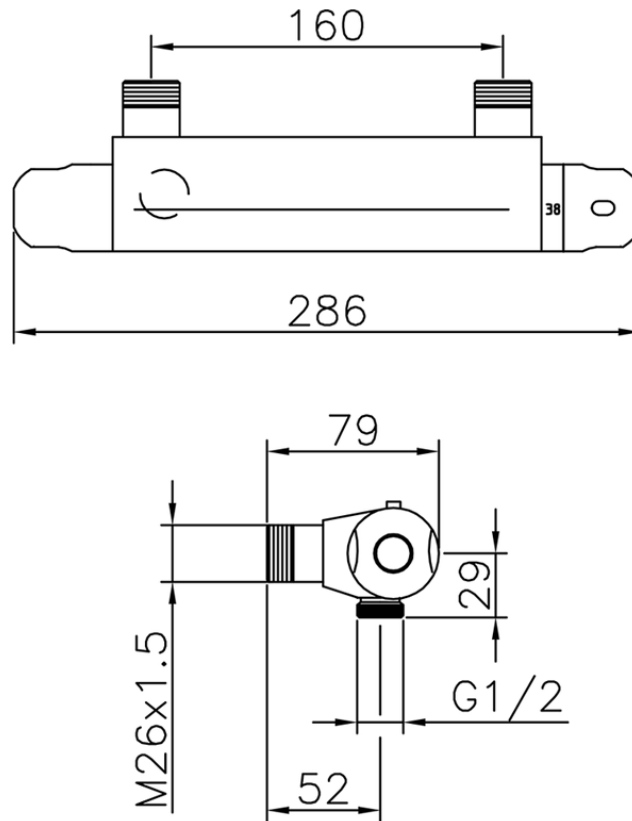

Ducha termostática CLINIC&TECHNICAL_56.76H.

56.76H.

<https://es.huberitalia.com/ducha-termostatica-clinicttechnical-56-76h>

2024-11-21