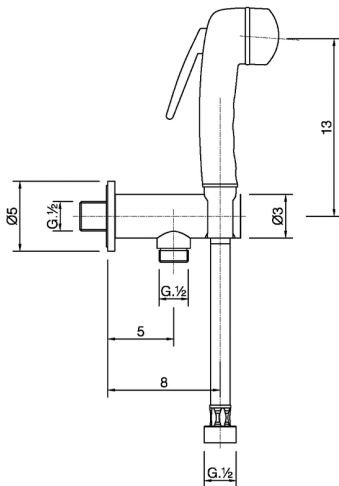

MODELO **NM007910**

Kit ducha higiénica para bidé, soporte mural con válvula de seguridad, Ducha higiénica, flexible PVC 120 cm

ACABADOS DISPONIBLES

21 21 Cromo

CARACTERÍSTICAS

Ducha higiénica