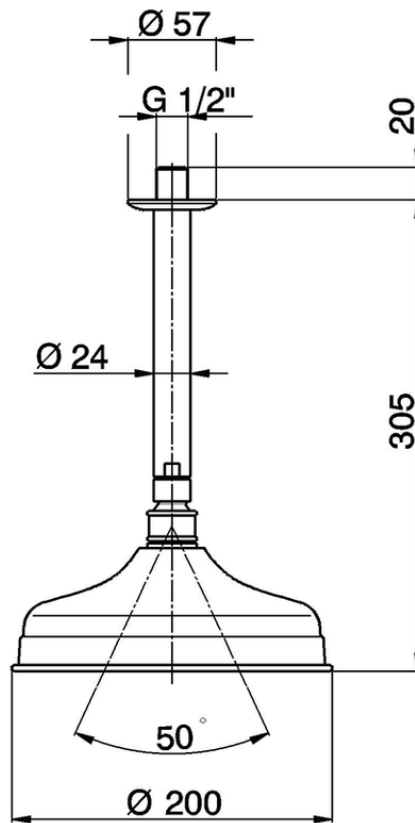

Brazo ducha de techo con rociador SHOWER_SS013410

SS013410

<https://es.huberitalia.com/brazo-ducha-de-techo-con-rociador-shower-ss013410>

2026-04-11