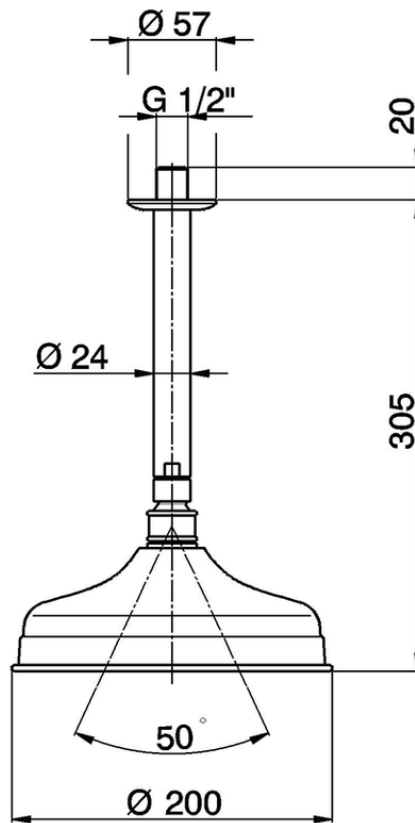

Brazo ducha de techo con rociador SHOWER_SS013410

SS013410

<https://es.huberitalia.com/brazo-ducha-de-techo-con-rociador-shower-ss013410>

2026-06-10