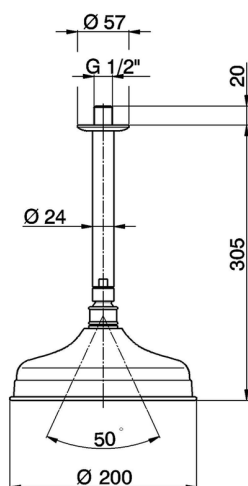

Brazo ducha de techo con rociador SHOWER_SS013410

MODELO **SS013410**

Brazo ducha de techo con rociador, rociador redondo
 Ø 200 mm, brazo ducha L.305 mm

ACABADOS DISPONIBLES

-  **21** 21 Cromo
-  **24** 24 Oro
-  **27** 27 Bronce Viejo
-  **2A** 2A Niquel Satinado Cepillado
-  **26** 26 Cobre Viejo