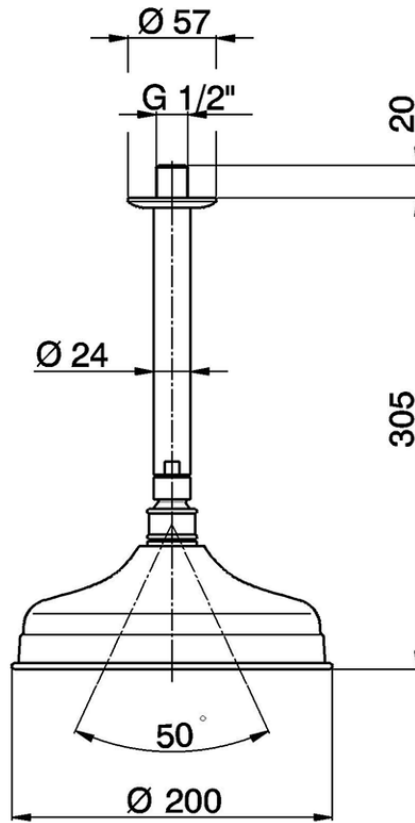

Brazo ducha de techo con rociador SHOWER_SS013410

SS013410

<https://es.huberitalia.com/brazo-ducha-de-techo-con-rociador-shower-ss013410>

2026-05-20