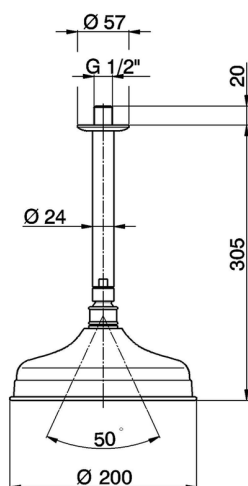

## Brazo ducha de techo con rociador SHOWER\_SS013410

MODELO **SS013410**

Brazo ducha de techo con rociador, rociador redondo  
 Ø 200 mm, brazo ducha L.305 mm

ACABADOS DISPONIBLES

-  **21** 21 Cromo
-  **24** 24 Oro
-  **27** 27 Bronce Viejo
-  **2A** 2A Niquel Satinado Cepillado
-  **26** 26 Cobre Viejo