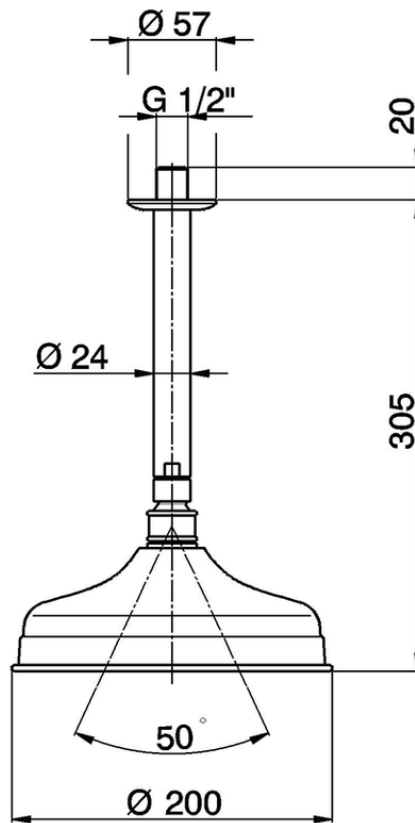

Brazo ducha de techo con rociador SHOWER_SS013410

SS013410

<https://es.huberitalia.com/brazo-ducha-de-techo-con-rociador-shower-ss013410>

2026-06-15