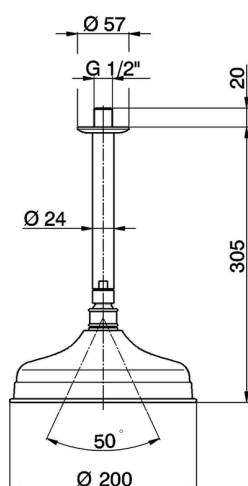

## Brazo ducha de techo con rociador SHOWER\_SS013410

MODELO **SS013410**

Brazo ducha de techo con rociador, rociador redondo Ø 200 mm, brazo ducha L.305 mm

ACABADOS DISPONIBLES

-  **21** 21 Cromo
-  **24** 24 Oro
-  **27** 27 Bronce Viejo
-  **2A** 2A Niquel Satinado Cepillado
-  **26** 26 Cobre Viejo