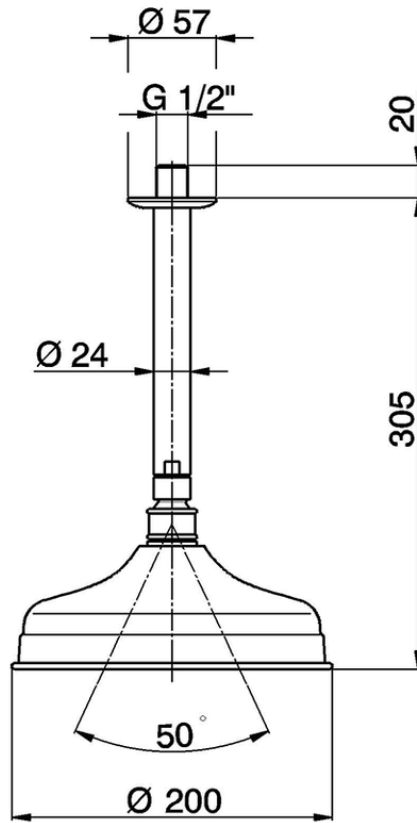

Brazo ducha de techo con rociador SHOWER\_SS013410

SS013410

<https://es.huberitalia.com/brazo-ducha-de-techo-con-rociador-shower-ss013410>

2026-04-11