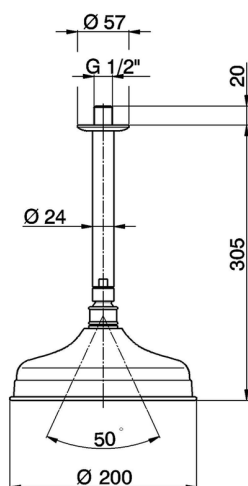

Brazo ducha de techo con rociador SHOWER_SS013410

MODELO **SS013410**

Brazo ducha de techo con rociador, rociador redondo
 \varnothing 200 mm, brazo ducha L.305 mm

ACABADOS DISPONIBLES

-  **21** 21 Cromo
-  **24** 24 Oro
-  **27** 27 Bronce Viejo
-  **2A** 2A Niquel Satinado Cepillado
-  **26** 26 Cobre Viejo