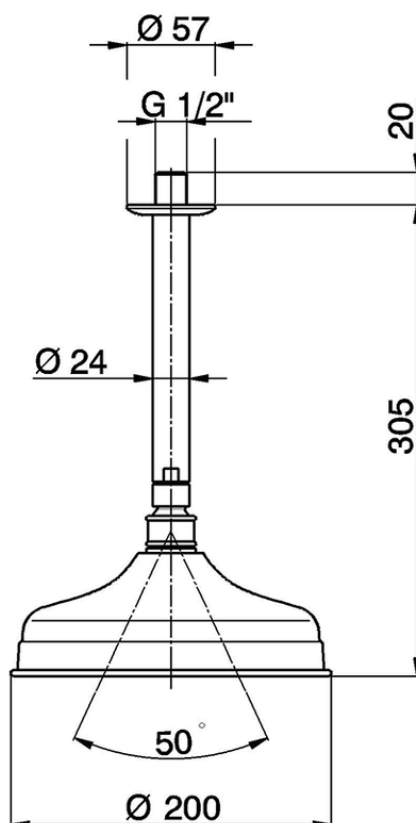

Brazo ducha de techo con rociador SHOWER_SS013410

SS013410

<https://es.huberitalia.com/brazo-ducha-de-techo-con-rociador-shower-ss013410>

2026-05-20