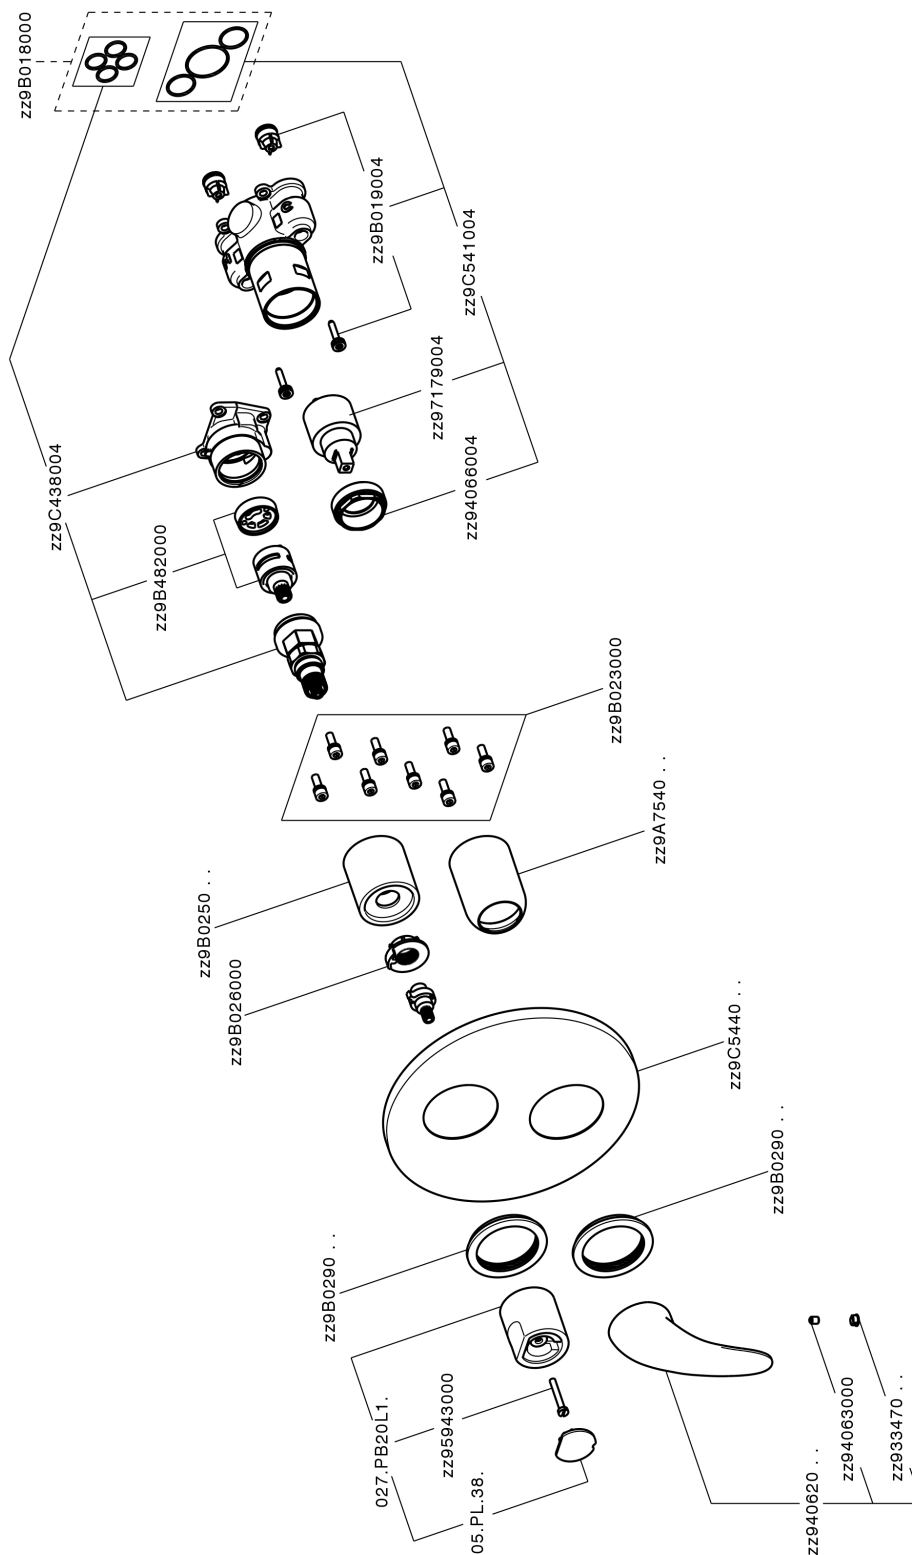

Conjunto Monomando para One-Box NORMA_NM0BM030

NM0BM030

<https://es.huberitalia.com/conjunto-monomando-para-one-box-norma-nm0bm030>

One-Box Universal para empotrado ONE BOX_ZB00B031

ZB00B031

<https://es.huberitalia.com/one-box-universal-para-empotrado-one-box-zb00b031>

One-Box Universal para empotrado ONE BOX_ZB00B030

ZB00B030

<https://es.huberitalia.com/one-box-universal-para-empotrado-one-box-zb00b030>

2025-04-09