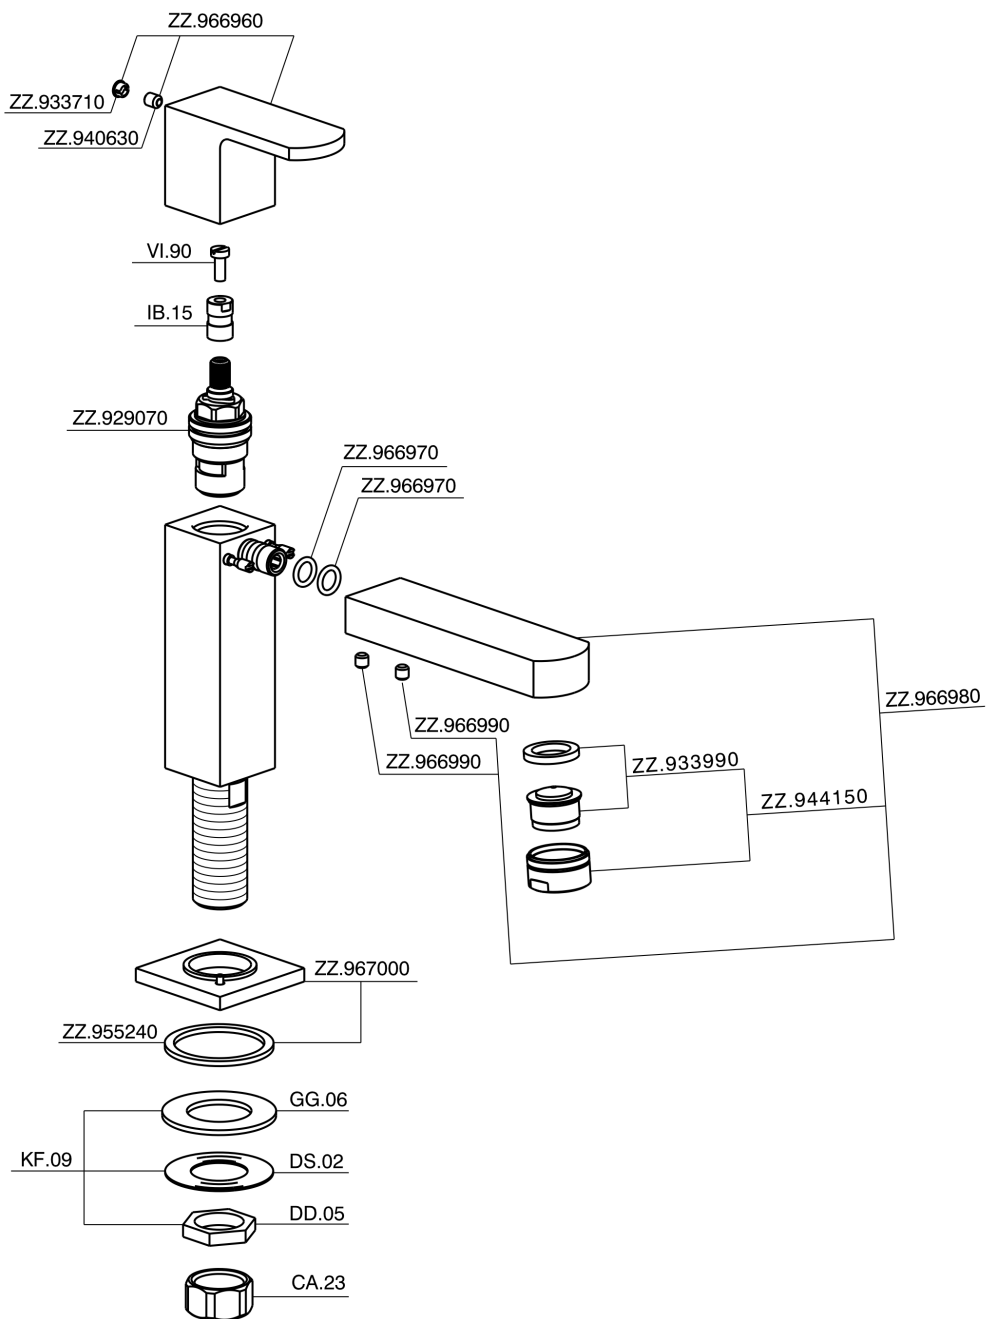

## Grifo de un sólo agua DADO\_DD000900

MODELO **DD000900**

Grifo de un sólo agua, sin desagüe automático

ACABADOS DISPONIBLES

CARACTERÍSTICAS

## Grifo de un sólo agua DADO\_DD000900

DD000900

<https://es.huberitalia.com/grifo-de-un-solo-agua-dado-dd000900>

2025-01-05