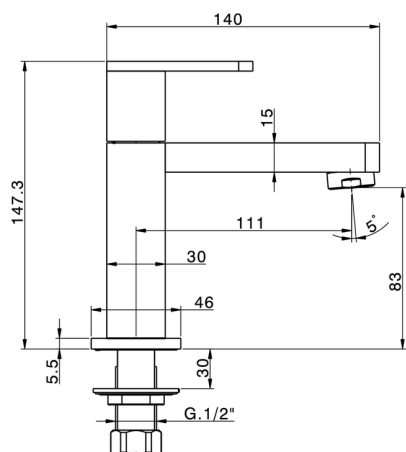

## Grifo de un sólo agua DADO\_DD000900

MODELO **DD000900**

Grifo de un sólo agua, sin desagüe automático

ACABADOS DISPONIBLES

CARACTERÍSTICAS

## Grifo de un sólo agua DADO\_DD000900

DD000900

<https://es.huberitalia.com/grifo-de-un-solo-agua-dado-dd000900>

2025-01-05