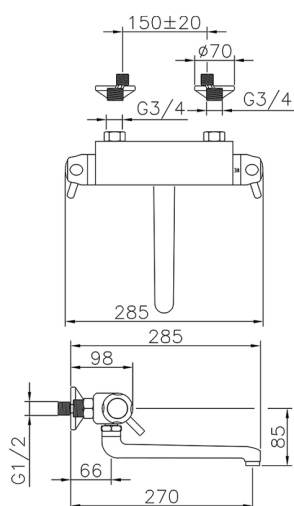

## Fregadero termostático de pared THERMO\_CPT70010

MODELO **CPT70010**

Fregadero termostático de pared, caño giratorio

ACABADOS DISPONIBLES

CARACTERÍSTICAS

Recambio Cartucho **24.02AB.PL**

**Cartucho Termostático Plus 12x32**