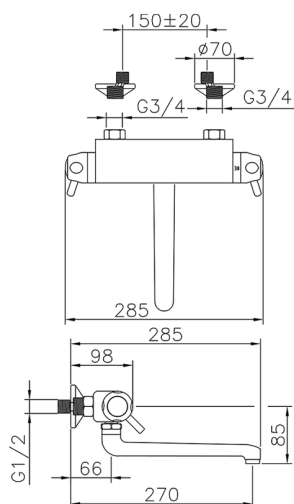

Fregadero termostático de pared THERMO_CPT70010

MODELO **CPT70010**

Fregadero termostático de pared, caño giratorio

ACABADOS DISPONIBLES

CARACTERÍSTICAS

Recambio Cartucho **24.02AB.PL**

Cartucho Termostático Plus 12x32