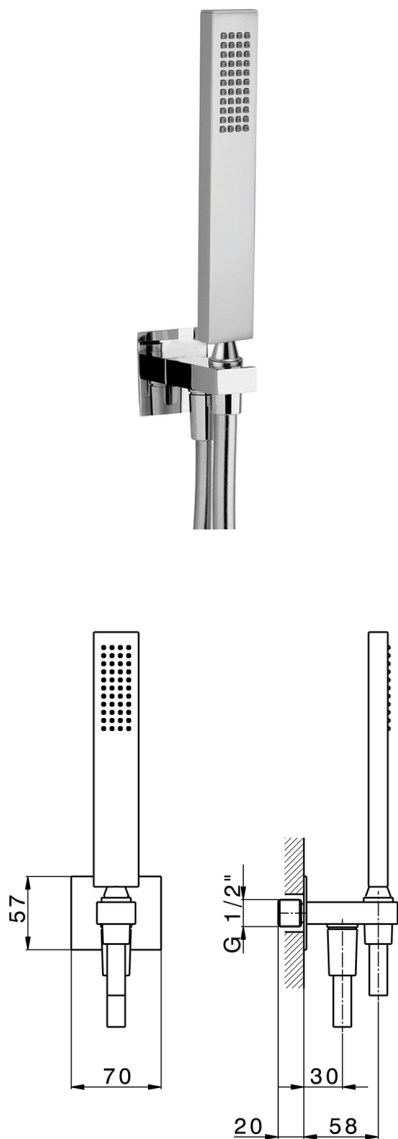

Conjunto ducha con toma de agua SHOWER_SS018860

MODELO **SS018860**

Conjunto ducha con toma de agua, soporte duchita mural, duchita una función minimalista 35x15 mm
Latón, flexible liso SUPREME 150 cm

ACABADOS DISPONIBLES

-  **21** 21 Cromo
-  **2B** 2B Níquel Brillo
-  **2F** 2F Níquel Cepillado
-  **40** 40 Negro Mate
-  **4Q** 4Q Blanco Mate

CARACTERÍSTICAS

2026-06-10