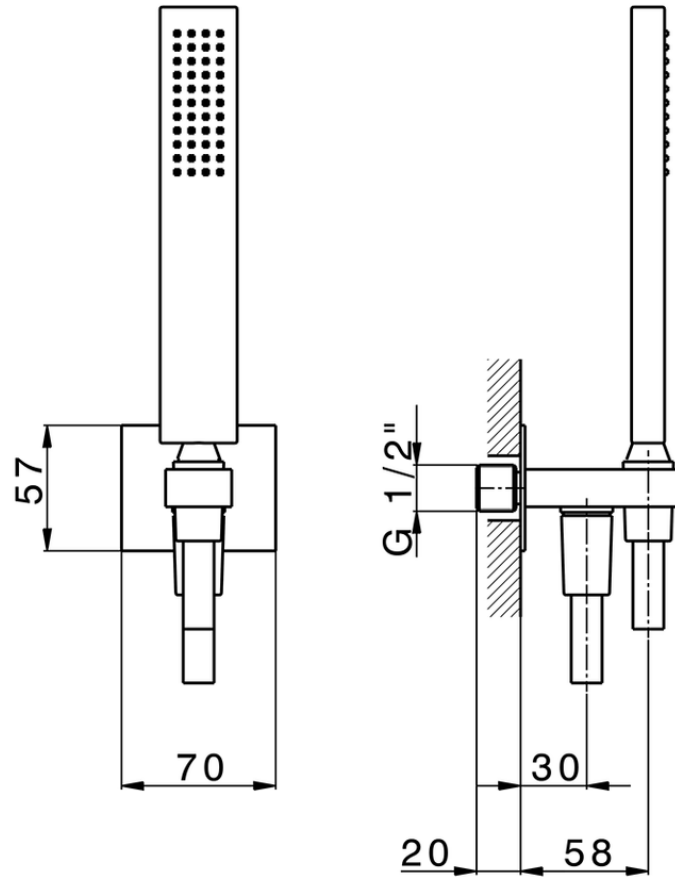

## Conjunto ducha con toma de agua SHOWER\_SS018860

SS018860

<https://es.huberitalia.com/conjunto-ducha-con-toma-de-agua-shower-ss018860>

2026-04-30