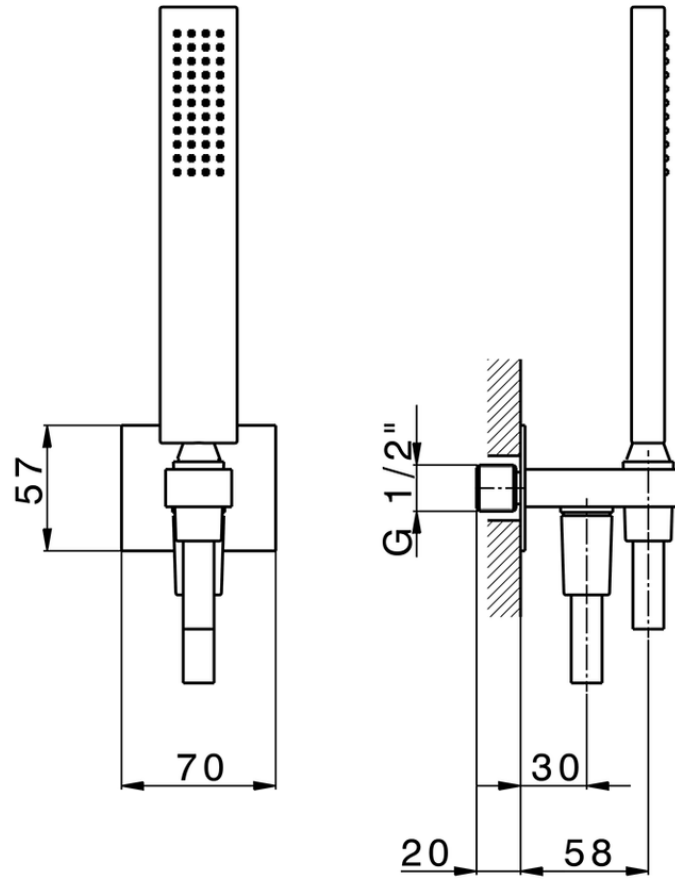

Conjunto ducha con toma de agua SHOWER_SS018860

SS018860

<https://es.huberitalia.com/conjunto-ducha-con-toma-de-agua-shower-ss018860>

2026-06-13