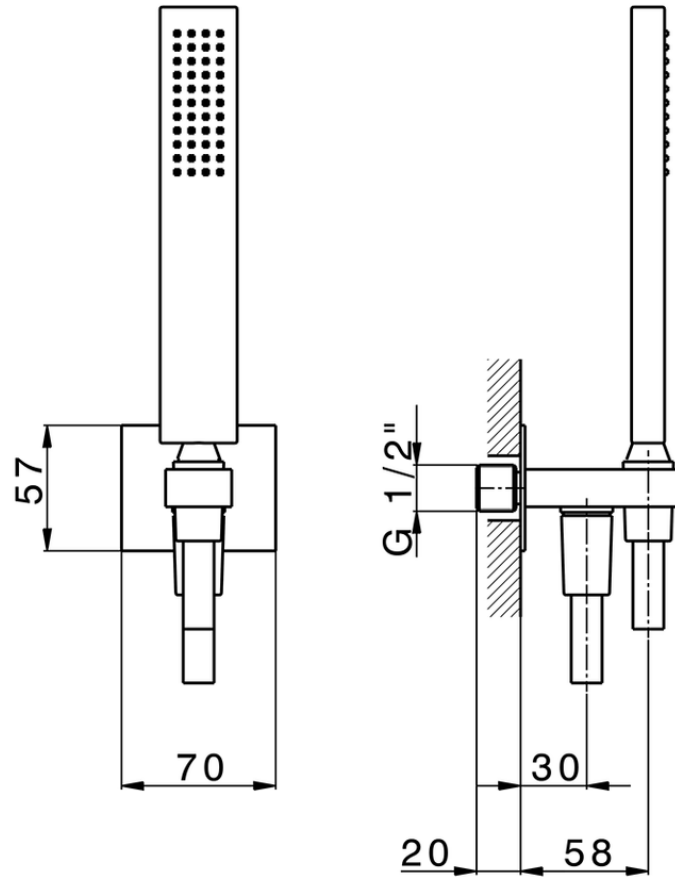

Conjunto ducha con toma de agua SHOWER_SS018860

SS018860

<https://es.huberitalia.com/conjunto-ducha-con-toma-de-agua-shower-ss018860>

2026-05-20