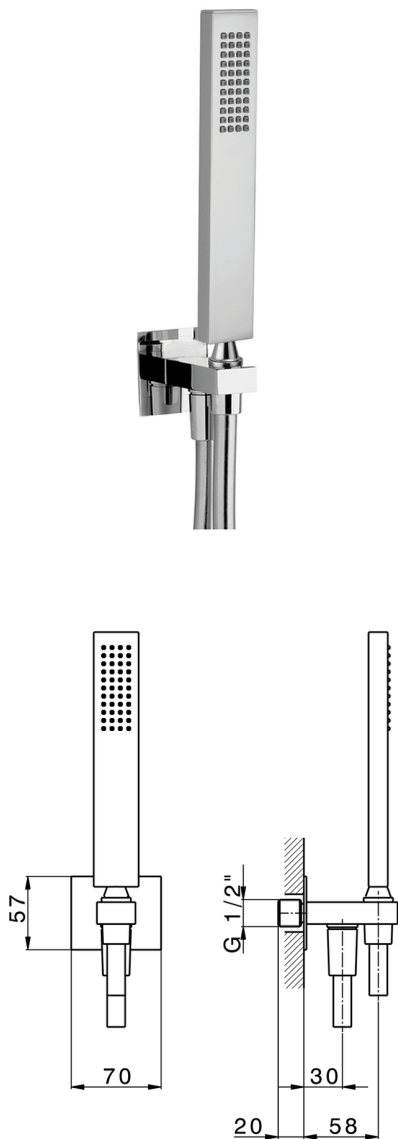

Conjunto ducha con toma de agua SHOWER_SS018860

MODELO **SS018860**

Conjunto ducha con toma de agua, soporte duchita mural, duchita una función minimalista 35x15 mm
Latón, flexible liso SUPREME 150 cm

ACABADOS DISPONIBLES

-  **21** 21 Cromo
-  **2B** 2B Níquel Brillo
-  **2F** 2F Níquel Cepillado
-  **40** 40 Negro Mate
-  **4Q** 4Q Blanco Mate

CARACTERÍSTICAS

2026-04-30