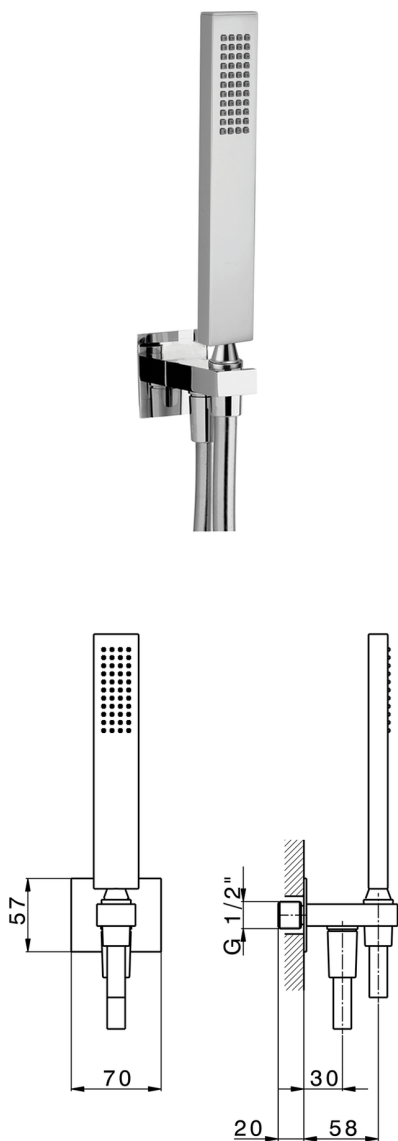

Conjunto ducha con toma de agua SHOWER_SS018860

MODELO **SS018860**

Conjunto ducha con toma de agua, soporte duchita mural, duchita una función minimalista 35x15 mm Latón, flexible liso SUPREME 150 cm

ACABADOS DISPONIBLES

-  **21** 21 Cromo
-  **2B** 2B Níquel Brillo
-  **2F** 2F Níquel Cepillado
-  **40** 40 Negro Mate
-  **4Q** 4Q Blanco Mate

CARACTERÍSTICAS

2026-06-10