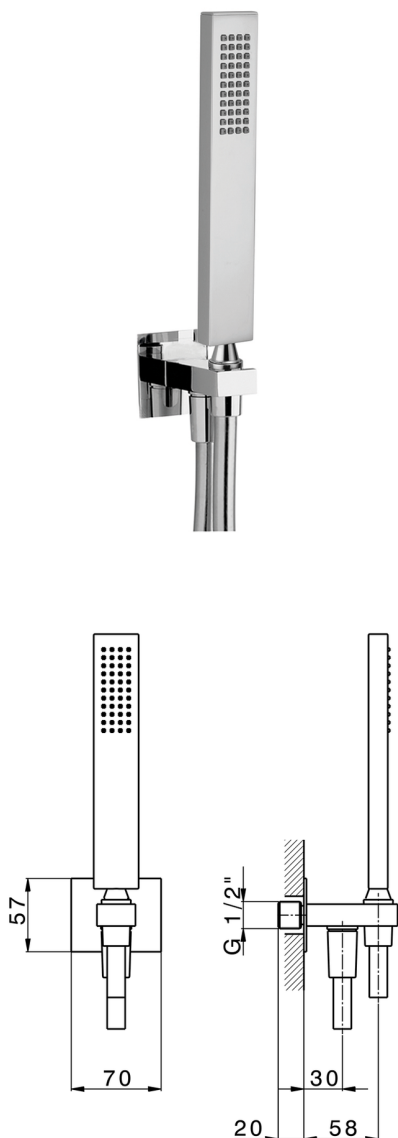

Conjunto ducha con toma de agua SHOWER_SS018860

MODELO **SS018860**

Conjunto ducha con toma de agua, soporte duchita mural, duchita una función minimalista 35x15 mm Latón, flexible liso SUPREME 150 cm

ACABADOS DISPONIBLES

-  **21** 21 Cromo
-  **2B** 2B Níquel Brillo
-  **2F** 2F Níquel Cepillado
-  **40** 40 Negro Mate
-  **4Q** 4Q Blanco Mate

CARACTERÍSTICAS

2026-06-13