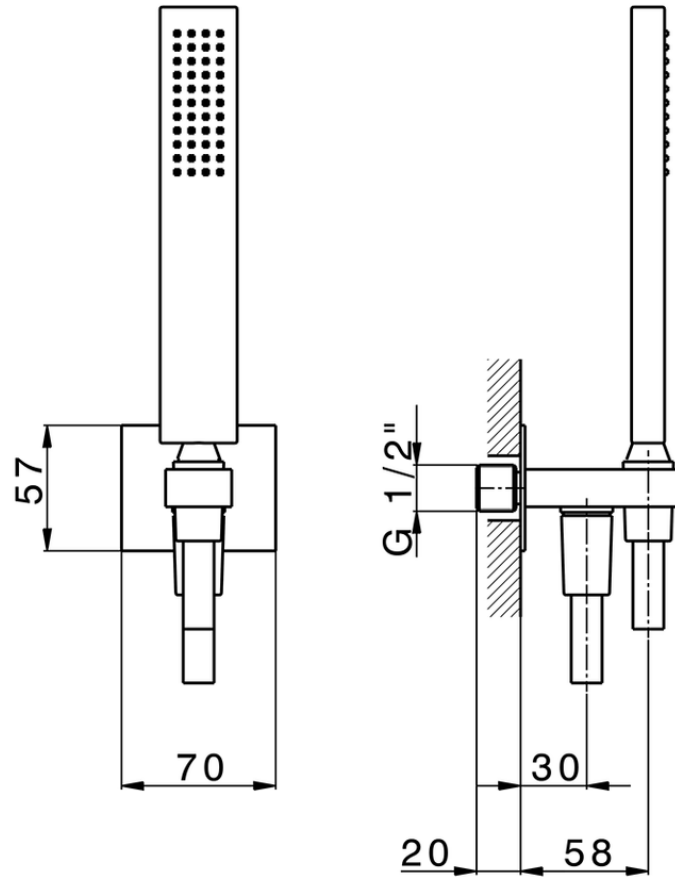

Conjunto ducha con toma de agua SHOWER_SS018860

SS018860

<https://es.huberitalia.com/conjunto-ducha-con-toma-de-agua-shower-ss018860>

2026-04-30