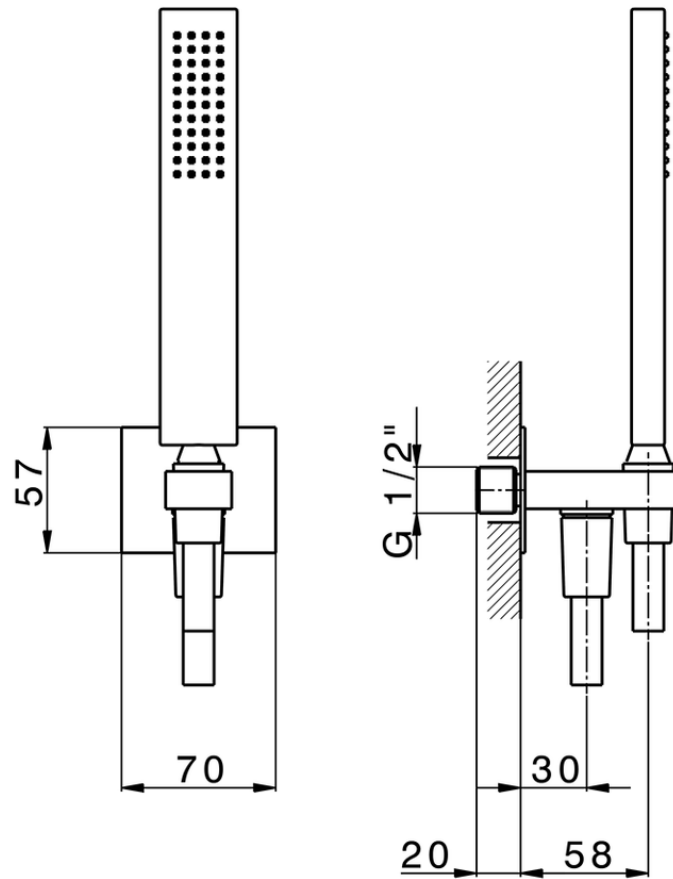

Conjunto ducha con toma de agua SHOWER_SS018860

SS018860

<https://es.huberitalia.com/conjunto-ducha-con-toma-de-agua-shower-ss018860>

2026-06-15