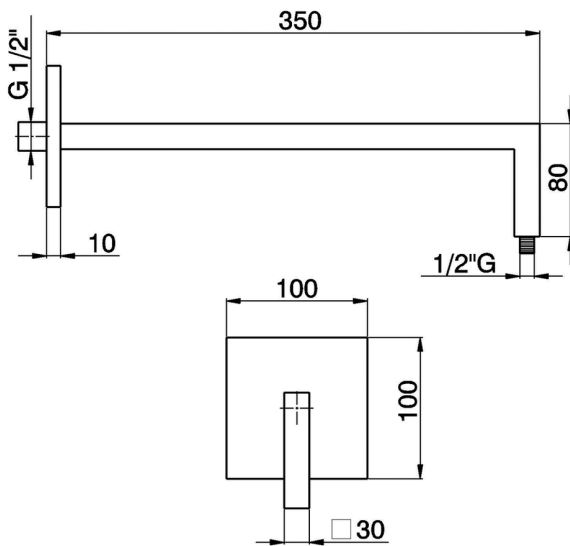

Brazo ducha Zen SHOWER_SS013430

MODELO **SS013430**

Brazo ducha, L.350 mm D.30 mm, acero inox

ACABADOS DISPONIBLES

-  **D1** D1 Inox Cepillado
-  **D2** D2 Inox brillo

CARACTERÍSTICAS

2024-11-21