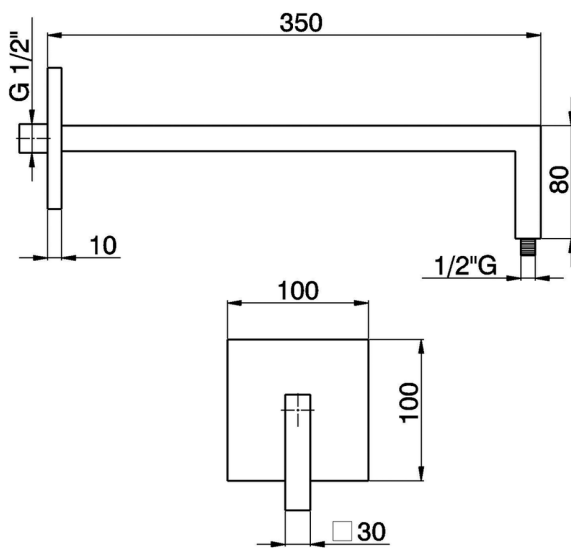

Brazo ducha Zen SHOWER_SS013430

MODELO **SS013430**

Brazo ducha, L.350 mm D.30 mm, acero inox

ACABADOS DISPONIBLES

 **D1** D1 Inox Cepillado

 **D2** D2 Inox brillo

CARACTERÍSTICAS

2024-11-21