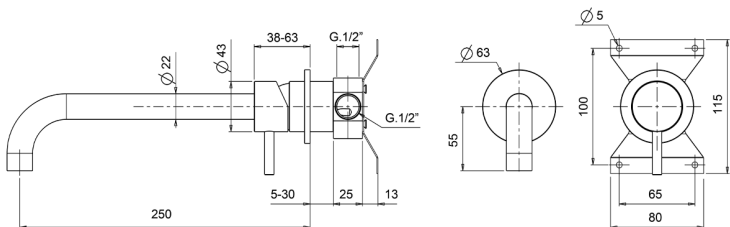

Lavabo monomando de pared LYNOX_LX002511

MODELO **LX002511**

Lavabo monomando de pared, comprensivo de parte empotrada, caño L.250 mm, Inox AISI 316L

ACABADOS DISPONIBLES

D1 D1 Inox Cepillado

CARACTERÍSTICAS

Recambio Cartucho **ZZ96779000**

Cartucho Monomando 35 mm

2025-01-30