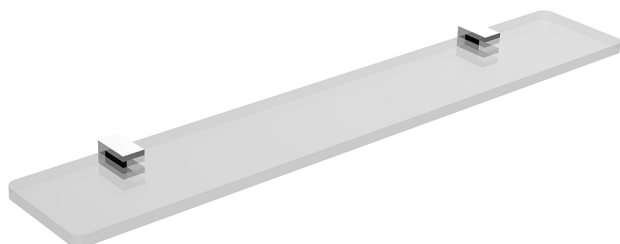

Repisa ACCESORIOS BAÑO_SQ090442

MODELO **SQ090442**

Repisa, 60 cm de Latón/Cristal

ACABADOS DISPONIBLES

- **21** 21 Cromo
- **2B** 2B Níquel Brillo
- **2F** 2F Níquel Cepillado
- **2Q** 2Q Black Titanium
- **40** 40 Negro Mate
- **4Q** 4Q Blanco Mate

CARACTERÍSTICAS

2024-11-21