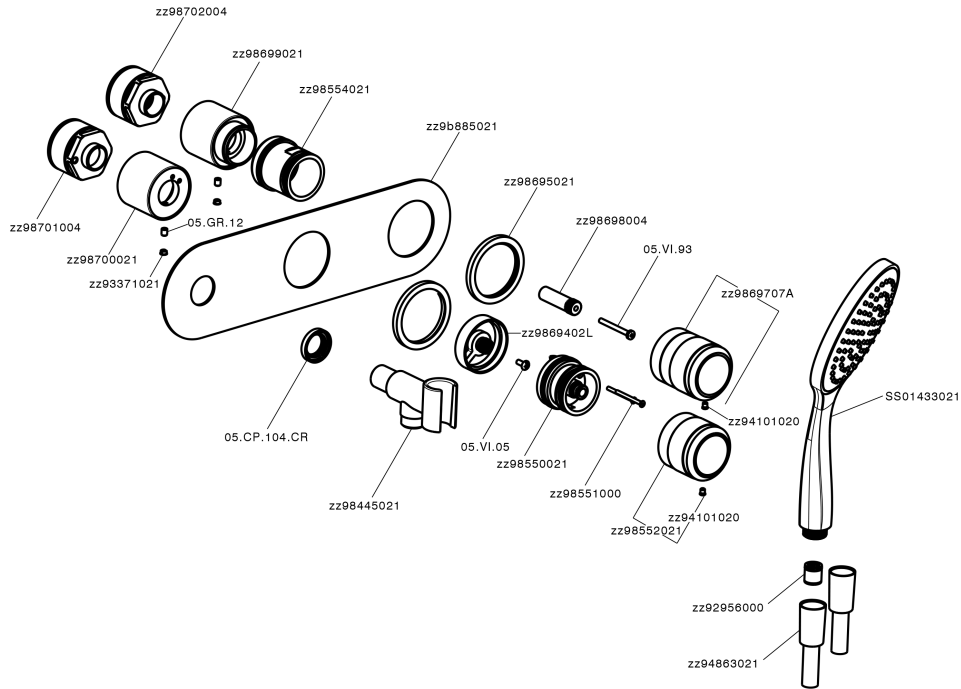

## Parte externa termostático ducha emp. 2 salidas CHRONOS\_CR019640

MODELO **CR019640**

Parte externa termostático ducha emp.2 salidas,con deviasstop 2 salidas,duchita una función Emotion Ø130 mm de ABS,flexible liso SUPREME 150 cm,sin parte empotrada - para art.ZB019340

### CARACTERÍSTICAS

Instalación **Empotrado**  
Empotrado 1 **ZB019340**

## Parte externa termostático ducha emp. 2 salidas CHRONOS\_CR019640

CR019640

<https://es.huberitalia.com/parte-externa-termostatico-ducha-emp-2-salidas-chronos-cr019640>

## Parte empotrada termostático ducha 2 salidas EMPOTRADO\_ZB019340

MODELO **ZB019340**

Parte empotrada termostático ducha 2 salidas, sin parte externa

ACABADOS DISPONIBLES

**04** 04 Sin Acabado

CARACTERÍSTICAS