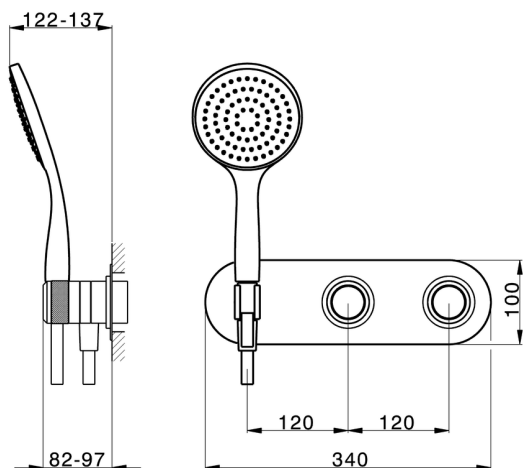

Parte externa termostático ducha emp. 2 salidas CHRONOS_CR019640

MODELO **CR019640**

Parte externa termostático ducha emp.2 salidas,con deviasstop 2 salidas,duchita una función Emotion Ø130 mm de ABS,flexible liso SUPREME 150 cm,sin parte empotrada - para art.ZB019340

ACABADOS DISPONIBLES

- **21** 21 Cromo
- **2F** 2F Níquel Cepillado
- **2Q** 2Q Black Titanium

CARACTERÍSTICAS

Instalación **Empotrado**
Empotrado 1 **ZB019340**

Termostático

El Termostático Huber es tu gestor personal del agua, ayudándote a manejar, controlar y ahorrar agua y energía.